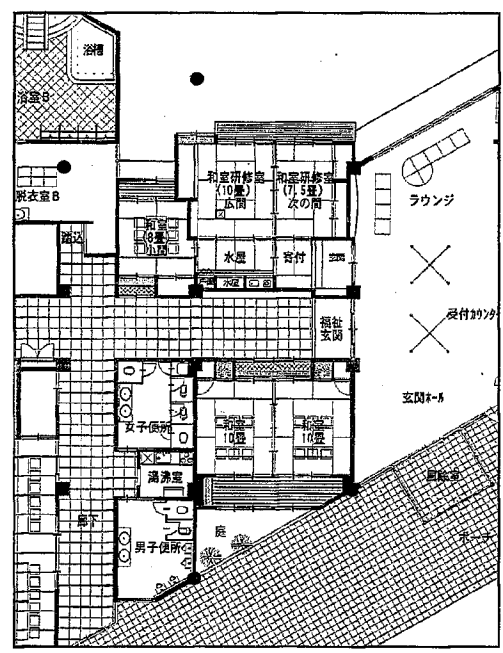

※これらの補助事業は、生産調整実施が要件となります。

和室研修室でお茶を一服

ゆう学館の1階には、和室研修室が設けられます。この研修室には茶道で水屋として使える部屋を備え、茶道もできるようになっていきます。
湯東には二件の茶道教室があり、この和室研修室を利用した活動を計画しています。毎年秋に開かれる村民茶会も、今後この部屋を使う予定です。
どちらの教室の先生も、ゆう学館に茶道に使える部屋ができることで、たくさんの方が茶道に触れる機会ができることを期待しています。お茶のことを少し勉強しておきましょう。