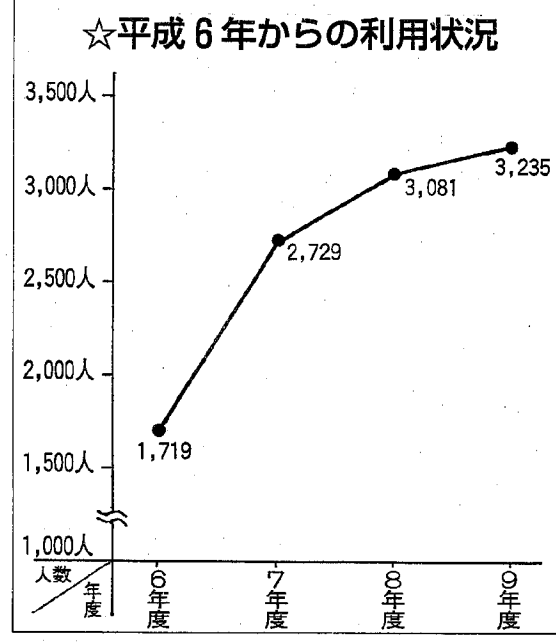

在宅介護支援センター
相談件数 (9月分)
電話相談 34件
来所相談 13件
訪問相談 65件
合計 112件

☆村の状況
(平成10年9月末現在)
実登録者数 81人
実利用者数 61人
一日あたり利用者数 14.9人
一人当り月平均利用日数 5日

現況届は誕生日の末日までに

現況届は、年金を受けている人が引き続き年金を受けられるかどうかを確認するための、年に一度の大切な届です。