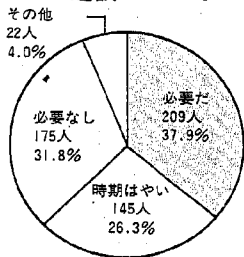

Katahigashi Public Relations:

CONTENTS 内容

特集 農家意向調査 ①

保健 上手なお世話講座始まる

ひろば クリスマスパーティはいかが。
スキーの仲間募集ほか

教育 心の教育—西小学校の取り組み

戸籍の文字、年末年始の業務、冬期間
の除雪にご協力を、ほか

農家意向調査の概要 ①

●大区画ほ場整備に対しては

賛成	賛成	反対
46人	228人	297人
8.1%	39.9%	52.0%

大区画ほ場整備
農家調査

●反対の理由は

現状で特に支障なし	196人
土地改良償還金が高い	185人
子供に借金を残したくない	51人
所有耕地面積が少ない	47人
全面委託しているから	3人
土地開発が予想される	6人
その他	3人

●何年後が適当か

●建設について

カントリーエレベーター
農家調査

【解説】要望第1位のカントリーエレベーターの建設したい理由は、①今後有利になる、②労力不足となつていきます。しかし、利用料が1俵当たり千五百円程度となることから、大規模農家、経営拡大農家には自分の機械でやったほうが得とも考えられ、不向きな面を残します。現在、月洞村で二、四〇〇、入るカントリーエレベーターを建設中です。来年から使用されるので、月洞村の動きに注目していきたいと思つています。

●あなたは農業を続けていくうえで、湯東村では今、何を一番実施してほしいですか。一番急ぐべきことを順番に3つあげてください。