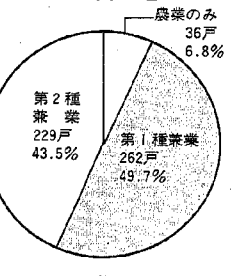

対象農家数：941戸 (10a以上の農地所有者)

回答数：888件 内訳：実際に農業をしている世帯＝580戸(農家)、委託などで農業をしていない世帯＝308戸(非農家)、回答率：94.4%

●今後経営面積をどのようにしていきたいか

将来展望
農家調査

●縮小の方法は

●拡大の方法は

●拡大したい面積は

合計 101,800 a 平均 988 a

●縮小したい、やめたい面積は

合計 6,800 a 平均 138.7 a

●縮小したい、やめたいのは何年後か＝5.75年(平均)

【解説】現状維持が約7割、減反政策による実損や後継者不足などを考えれば拡大か縮小に傾く回答が少なくないと思う。農業に対する思いや、歴史などが関係する、やはり現状維持に○が付けられるのでは。拡大したい農家が、縮小、やめたい農家を数と面積で上回っている。受入態勢を整えれば、拡大したい意欲ある農家へ、農地を集めることができる。農業委員会など早急に取り組めば、農家は助かると思います。機械の更新がカギといえるのでは。

●経営面積

経営状況
農家調査

●経営形態

●経営者年代別

●経営面積の平均値

- (1) 自作地(所有地) 227.7 a
 - (2) 受託面積 43.8 a
 - (3) 委託面積 5.1 a
- 計 (1)+(2)-(3) 266.4 a

【解説】委託、離農から、1戸当たりの経営面積が増えている。しかし一〇〇aから三〇〇aまでの農家が半数以上を占めていることは、後に述べる現状維持指向の強さを感じさせる。経営内容では、稲作のみの農家が79%、稲作と園芸、稲作と畜産などの複合経営が20%で、おそらく稲作のみと答えた農家は兼業農家に該当するのではないだろうか。経営者は40代、50代が主体で、20代は1人と若者の農業はなれを象徴している。

地域に見る特色

8月に行われた農家意向調査にご協力いただき、たいへんありがとうございました。現在、役場産業課で全体集計、及び集落別集計をまとめた段階でして、この結果を基にこれから課題、問題点、推進方法などの検討に入ります。上記の「解説」と、これから出てくる話は、集計を見た広報係自身が考えたもので、「これは違う」という部分はおしかりいただきたいと思つています。

経営面積の平均値については、遠藤の三八九・三aが1位、以下今井、卯八郎、南、五之上が平均値以上で、最低は称名の一九九・三aでした。この上位5集落の傾向は、二〇〇a未満の農家が極端に少なく、三〇〇aから五〇〇a未満の農家がいずれも1位であることです。また、一〇〇a未満の農家が少なくないことは、受委託が好調と思つています。他の集落は三〇〇a未満に農家が集中しているのが特徴です。