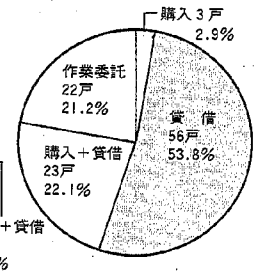

対象農家数：941戸 (10a以上の農地所有者)

回答数：888件 内訳：実際に農業をしている世帯＝580戸(農家)、委託などで農業をしていない世帯＝308戸(非農家)、回答率：94.4%

●今後経営面積をどのようにしていきたいか

将来展望
農家調査

●縮小の方法は

●拡大の方法は

●拡大したい面積は

合計 101,800 a 平均 988 a

●縮小したい、やめたい面積は

合計 6,800 a 平均 138.7 a

●縮小したい、やめたいのは何年後か＝5.75年(平均)

【解説】現状維持が約7割、減反政策による実損や後継者不足などを考えれば拡大か縮小に傾く回答が少なくないと思う。農業に対する思いや、歴史などが関係する、やはり現状維持に○が付けられるのでは。拡大したい農家が、縮小、やめたい農家を数と面積で上回っている。受入態勢を整えれば、拡大したい意欲ある農家へ、農地を集めることができる。農業委員会など早急に取り組めば、農家は助かると思います。機械の更新がカギといえるのでは。

●経営面積

経営状況
農家調査

●経営形態

●経営者年代別

●経営面積の平均値

- (1) 自作地(所有地) 227.7 a
 - (2) 受託面積 43.8 a
 - (3) 委託面積 5.1 a
- 計 (1)+(2)-(3) 266.4 a

【解説】委託、離農から、1戸当たりの経営面積が増えている。しかし一〇〇aから三〇〇aまでの農家が半数以上を占めていることは、後に述べる現状維持指向の強さを感じさせる。経営内容では、稲作のみの農家が79%、稲作と園芸、稲作と畜産などの複合経営が20%で、おそらく稲作のみと答えた農家は兼業農家に該当するのではないだろうか。経営者は40代、50代が主体で、20代は1人と若者の農業はなれを象徴している。

地域に見る特色

8月に行われた農家意向調査にご協力いただき、たいへんありがとうございました。現在、役場産業課で全体集計、及び集落別集計をまとめた段階でして、この結果を基にこれから課題、問題点、推進方法などの検討に入ります。上記の「解説」と、これから出てくる話は、集計を見た広報係自身が考えたもので、「これは違う」という部分はおしかりいただきたいと思つています。

経営面積の平均値については、遠藤の三八九・三aが1位、以下今井、卯八郎、南、五之上が平均値以上で、最低は称名の一九九・三aでした。この上位5集落の傾向は、二〇〇a未満の農家が極端に少なく、三〇〇aから五〇〇a未満の農家がいずれも1位であることです。また、一〇〇a未満の農家が少なくないことは、受委託が好調と思つています。他の集落は三〇〇a未満に農家が集中しているのが特徴です。