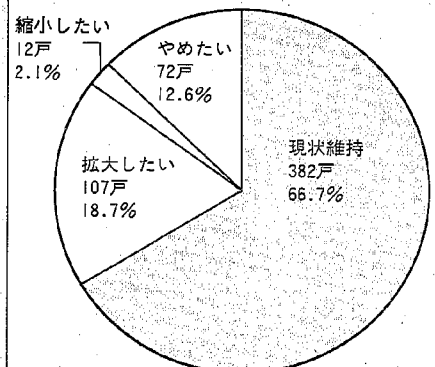

【解説】要望第1位のカントリーエレベーターの建設したい理由は、①今後有利になる、②労力不足となつていきます。しかし、利用料が1俵当たり千五百円程度となることから、大規模農家、経営拡大農家には自分の機械でやったほうが得とも考えられ、不向きな面を残します。現在、月洞村で二、四〇〇、入るカントリーエレベーターを建設中です。来年から使用されるので、月洞村の動きに注目していきたいと思つています。

●あなたは農業を続けていくうえで、湯東村では今、何を一番実施してほしいですか。一番急ぐべきことを順番に3つあげてください。

実施してほしい事業は
農家調査

- ア. 大ほ場整備
- イ. カントリーエレベーターの建設
- ウ. 農地の交換分合による農地の集約化
- エ. 機械化銀行による農機具の効率利用
- オ. 農事生産組織による集落農業
- カ. 大農機具の共同利用
- キ. 大農機具や農地取得に対する利子補給
- ク. 転作環境整備へ向けて転作機械の整備
- ケ. その他

【解説】グラフに示すとおりカントリーエレベーター建設と農地の集約化に期待が寄せられている。機械の大型化により、大ほ場整備への要望が多くなると予想したアンケート問題製作者の予測を裏切る結果になったのは、その他意見で出てきた「土地改良償還金の軽減」という要望が根底にあるようです。いいのはわかる。けれどもものです。その他意見ではあるが「通年農業を行うための農業工場」は、先進地で取り組んでいるところもあり、研究する価値があるのではないのでしょうか。

対象農家数：941戸 (10a以上の農地所有者)

回答数：888件 内訳：実際に農業をしている世帯＝580戸(農家)、委託などで農業をしていない世帯＝308戸(非農家)、回答率：94.4%

●今後経営面積をどのようにしていきたいか

将来展望
農家調査

●縮小の方法は

●拡大の方法は

●拡大したい面積は

合計 101,800 a 平均 988 a

●縮小したい、やめたい面積は

合計 6,800 a 平均 138.7 a

●縮小したい、やめたいのは何年後か＝5.75年(平均)

【解説】現状維持が約7割、減反政策による実損や後継者不足などを考えれば拡大か縮小に傾く回答が少なくないと思う。農業に対する思いや、歴史などが関係する、やはり現状維持に○が付けられるのでは。拡大したい農家が、縮小、やめたい農家を数と面積で上回っている。受入態勢を整えれば、拡大したい意欲ある農家へ、農地を集めることができる。農業委員会など早急に取り組めば、農家は助かると思います。機械の更新がカギといえるのでは。