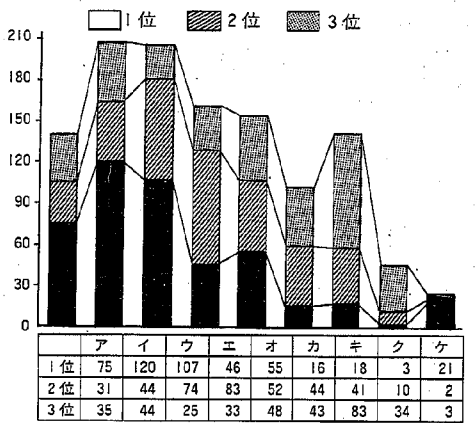

Katahigashi Public Relations:

CONTENTS 内容

特集 農家意向調査 ①

保健 上手なお世話講座始まる

ひろば クリスマスパーティはいかが。
スキーの仲間募集ほか

教育 心の教育—西小学校の取り組み

戸籍の文字、年末年始の業務、冬期間
の除雪にご協力を、ほか

農家意向調査の概要 ①

●大区画ほ場整備に対しては

賛成	賛成	反対
46人	228人	297人
8.1%	39.9%	52.0%

大区画ほ場整備
農家調査

●反対の理由は

現状で特に支障なし	196人
土地改良償還金が高い	185人
子供に借金を残したくない	51人
所有耕地面積が少ない	47人
全面委託しているから	3人
土地開発が予想される	6人
その他	3人

●何年後が適当か

●建設について

カントリーエレベーター
農家調査

【解説】要望第1位のカントリーエレベーターの建設したい理由は、①今後有利になる、②労力不足となつていきます。しかし、利用料が1俵当たり千五百円程度となることから、大規模農家、経営拡大農家には自分の機械でやったほうが得とも考えられ、不向きな面を残します。現在、月洞村で二、四〇〇、入るカントリーエレベーターを建設中です。来年から使用されるので、月洞村の動きに注目していきたいと思つています。

●あなたは農業を続けていくうえで、湯東村では今、何を一番実施してほしいですか。一番急ぐべきことを順番に3つあげてください。