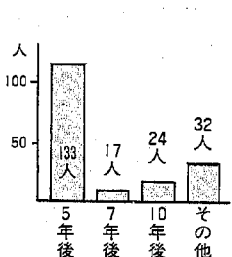

●大区画ほ場整備に対しては

賛成	賛成	反対
46人	228人	297人
8.1%	39.9%	52.0%

大区画ほ場整備
農家調査

●反対の理由は

現状で特に支障なし	196人
土地改良償還金が高い	185人
子供に借金を残したくない	51人
所有耕地面積が少ない	47人
全面委託しているから	3人
土地開発が予想される	6人
その他	3人

●何年後が適当か

●建設について

カントリーエレベーター
農家調査

【解説】要望第1位のカントリーエレベーターの建設したい理由は、①今後有利になる、②労力不足となつていきます。しかし、利用料が1俵当たり千五百円程度となることから、大規模農家、経営拡大農家には自分の機械でやったほうが得とも考えられ、不向きな面を残します。現在、月洞村で二、四〇〇、入るカントリーエレベーターを建設中です。来年から使用されるので、月洞村の動きに注目していきたいと思つています。

●あなたは農業を続けていくうえで、湯東村では今、何を一番実施してほしいですか。一番急ぐべきことを順番に3つあげてください。