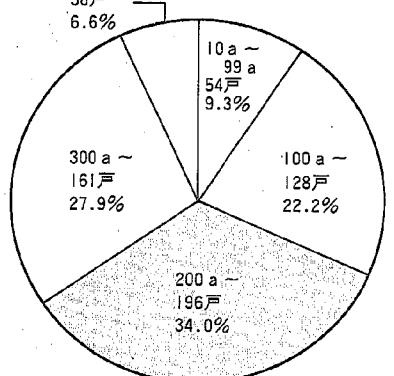

●経営面積

経営状況
農家調査