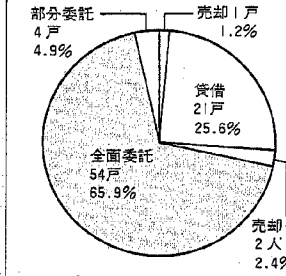

対象農家数：941戸 (10a以上の農地所有者)

回答数：888件 内訳：実際に農業をしている世帯＝580戸(農家)、委託などで農業をしていない世帯＝308戸(非農家)、回答率：94.4%

●今後経営面積をどのようにしていきたいか

将来展望
農家調査

●縮小の方法は

●拡大の方法は

●拡大したい面積は

合計 101,800 a 平均 988 a

●縮小したい、やめたい面積は

合計 6,800 a 平均 138.7 a

●縮小したい、やめたいのは何年後か＝5.75年(平均)

【解説】現状維持が約7割、減反政策による実損や後継者不足などを考えれば拡大か縮小に傾く回答が少なくないと思う。農業に対する思いや、歴史などが関係する、やはり現状維持に○が付けられるのでは。拡大したい農家が、縮小、やめたい農家を数と面積で上回っている。受入態勢を整えれば、拡大したい意欲ある農家へ、農地を集めることができる。農業委員会など早急に取り組めば、農家は助かると思います。機械の更新がカギといえるのでは。

●経営面積

経営状況
農家調査

●経営形態

●経営者年代別

●経営面積の平均値

- (1) 自作地(所有地) 227.7 a
 - (2) 受託面積 43.8 a
 - (3) 委託面積 5.1 a
- 計 (1)+(2)-(3) 266.4 a

【解説】委託、離農から、1戸当たりの経営面積が増えている。しかし一〇〇aから三〇〇aまでの農家が半数以上を占めていることは、後に述べる現状維持指向の強さを感じさせる。経営内容では、稲作のみの農家が79%、稲作と園芸、稲作と畜産などの複合経営が20%で、おそらく稲作のみと答えた農家は兼業農家に該当するのではないだろうか。経営者は40代、50代が主体で、20代は1人と若者の農業はなれを象徴している。

地域に見る特色

8月に行われた農家意向調査にご協力いただき、たいへんありがとうございました。現在、役場産業課で全体集計、及び集落別集計をまとめた段階でして、この結果を基にこれから課題、問題点、推進方法などの検討に入ります。上記の「解説」と、これから出てくる話は、集計を見た広報係自身が考えたもので、「これは違う」という部分はおしかりいただきたいと思つています。

経営面積の平均値については、遠藤の三八九・三aが1位、以下今井、卯八郎、南、五之上が平均値以上で、最低は称名の一九九・三aでした。この上位5集落の傾向は、二〇〇a未満の農家が極端に少なく、三〇〇aから五〇〇a未満の農家がいずれも1位であることです。また、一〇〇a未満の農家が少なくないことは、受委託が好調と思つています。他の集落は三〇〇a未満に農家が集中しているのが特徴です。