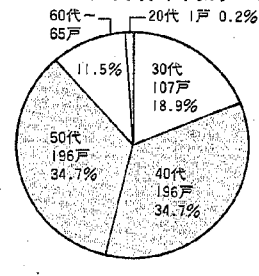

●縮小したい、やめたい面積は

合計 6,800 a 平均 138.7 a

●縮小したい、やめたいのは何年後か＝5.75年(平均)

【解説】現状維持が約7割、減反政策による実損や後継者不足などを考えれば拡大か縮小に傾く回答が少なくないと思う。農業に対する思いや、歴史などが関係する、やはり現状維持に○が付けられるのでは。拡大したい農家が、縮小、やめたい農家を数と面積で上回っている。受入態勢を整えれば、拡大したい意欲ある農家へ、農地を集めることができる。農業委員会など早急に取り組めば、農家は助かると思います。機械の更新がカギといえるのでは。

●経営面積

経営状況
農家調査

●経営形態

●経営者年代別

●経営面積の平均値

- (1) 自作地(所有地) 227.7 a
 - (2) 受託面積 43.8 a
 - (3) 委託面積 5.1 a
- 計 (1)+(2)-(3) 266.4 a

【解説】委託、離農から、1戸当たりの経営面積が増えている。しかし一〇〇aから三〇〇aまでの農家が半数以上を占めていることは、後に述べる現状維持指向の強さを感じさせる。経営内容では、稲作のみの農家が79%、稲作と園芸、稲作と畜産などの複合経営が20%で、おそらく稲作のみと答えた農家は兼業農家に該当するのではないだろうか。経営者は40代、50代が主体で、20代は1人と若者の農業はなれを象徴している。

地域に見る特色

8月に行われた農家意向調査にご協力いただき、たいへんありがとうございました。現在、役場産業課で全体集計、及び集落別集計をまとめた段階でして、この結果を基にこれから課題、問題点、推進方法などの検討に入ります。上記の「解説」と、これから出てくる話は、集計を見た広報係自身が考えたもので、「これは違う」という部分はおしかりいただきたいと思つています。

経営面積の平均値については、遠藤の三八九・三aが1位、以下今井、卯八郎、南、五之上が平均値以上で、最低は称名の一九九・三aでした。この上位5集落の傾向は、二〇〇a未満の農家が極端に少なく、三〇〇aから五〇〇a未満の農家がいずれも1位であることです。また、一〇〇a未満の農家が少なくないことは、受委託が好調と思つています。他の集落は三〇〇a未満に農家が集中しているのが特徴です。

今後の農業経営については、拡大したいと答えた農家は今井が8戸34.8%目標とする経営面積は平均一、二六二・五aと農業への意欲が一番高くなつています。すべての集落で拡大したい面積が縮小、やめたい面積を上回っていることは良い傾向なのですが、縮小、や

冬の健康～肌着の着用

中学校養護教諭 神田 清 枝

寒くなり、かぜの情報がポツポツ聞かれるようになってきました。

この時期毎年のように話題に上るのが、生徒の薄着のことでです。