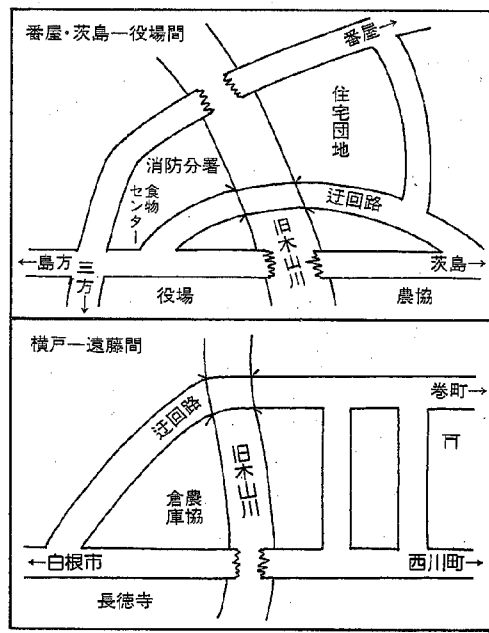

ご注意を

旧木山川改修工事にもなう橋のかけかえ

旧木山川の改修工事にもなう番屋—役場間、茨島—役場間として横戸—遠藤間の橋が架け替えられます。今月上旬、今まで通行していた橋が無くなり、左図のような迂回路が設けられます。工事は3月いっぱいかかり、その間、迂回路を通ることになります。冬季節であり、特に気を付けた交通をお願いします。