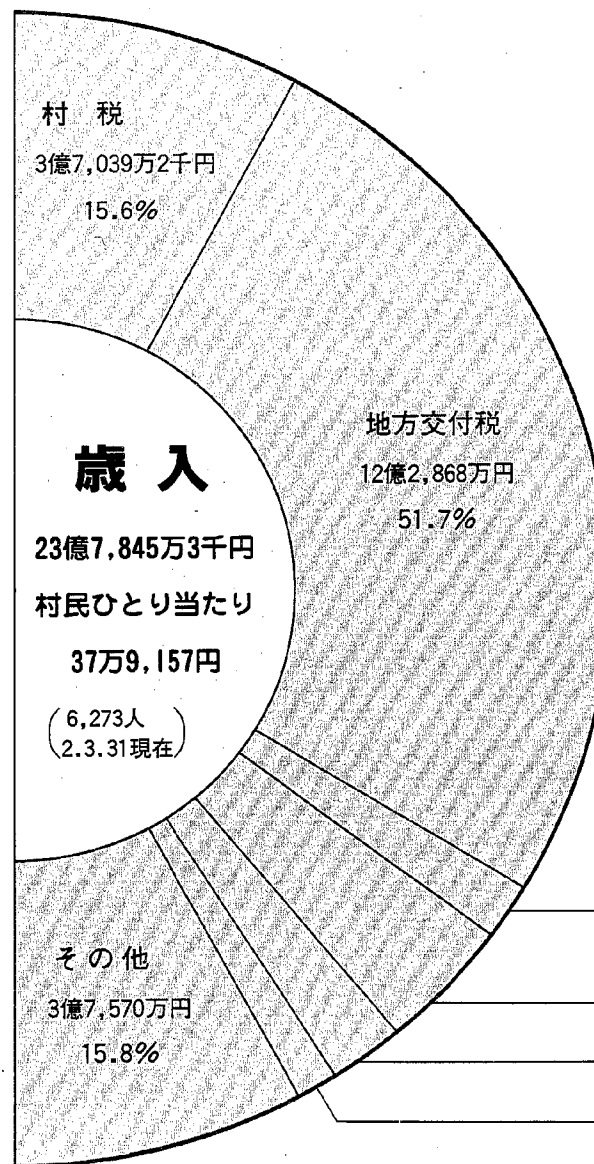

INFORMATION 10~11ページ

新婚さんいらっしゃい/地域レポートほか 12ページ

今年の2月、五之上から始まった保育園のバス停シリーズも早いもので10回目。雪の中、防寒着に身を包んでいた子どもたちが半袖になり、今度は長袖に。風邪をひきやすい季節です。十分気をつけてください。

平成元年度 決算

22億円は このように使われました。

(一般会計)

前年比 3億6,456万9千円 16%の増

金額は約800万円と全体から見れば少額ですが、「村誌」が発刊されました。

特別会計決算

国民健康保険 特別会計	歳入	4億4,686万6千円
	歳出	3億7,561万円
	残額	7,125万6千円
老人保健 特別会計	歳入	4億 937万4千円
	歳出	3億9,218万4千円
	残額	1,719万円
団地造成事業 特別会計	歳入	1億6,594万3千円
	歳出	1億5,873万1千円
	残額	721万2千円
農業集落排水 事業特別会計	歳入	309万1千円
	歳出	282万3千円
	残額	26万8千円