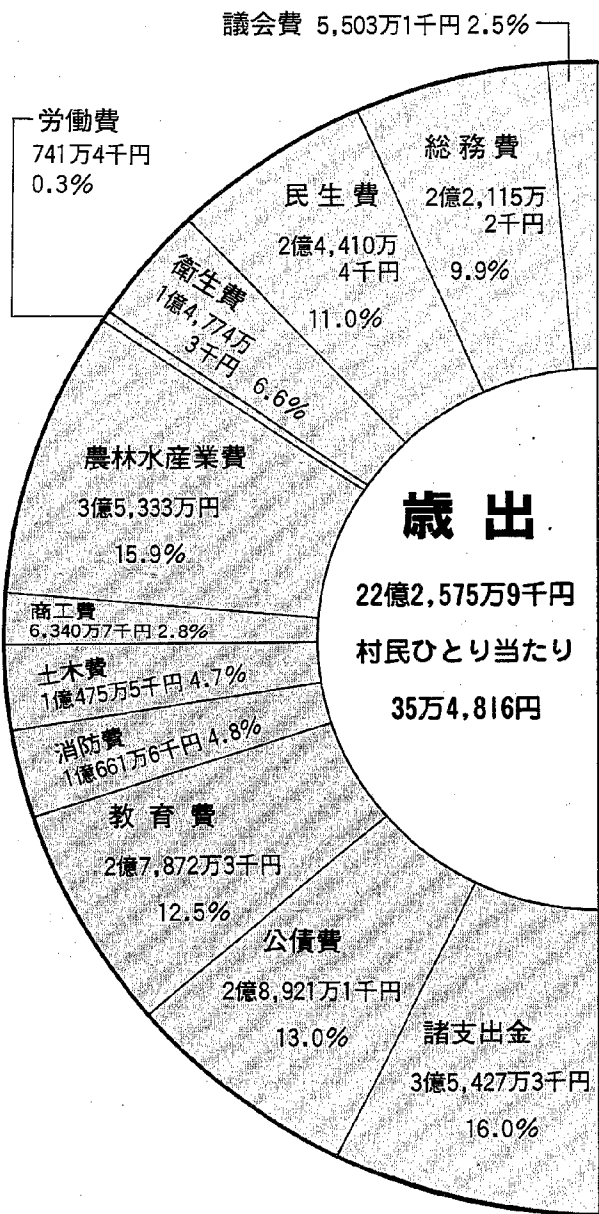

INFORMATION 10~11ページ

新婚さんいらっしゃい/地域レポートほか 12ページ

今年の2月、五之上から始まった保育園のバス停シリーズも早いもので10回目。雪の中、防寒着に身を包んでいた子どもたちが半袖になり、今度は長袖に。風邪をひきやすい季節です。十分気をつけてください。

平成元年度 決算

22億円は このように使われました。

(一般会計)

前年比 3億6,456万9千円 16%の増

金額は約800万円と全体から見れば少額ですが、「村誌」が発刊されました。

特別会計決算

国民健康保険 特別会計	歳入	4億4,686万6千円
	歳出	3億7,561万円
	残額	7,125万6千円
老人保健 特別会計	歳入	4億 937万4千円
	歳出	3億9,218万4千円
	残額	1,719万円
団地造成事業 特別会計	歳入	1億6,594万3千円
	歳出	1億5,873万1千円
	残額	721万2千円
農業集落排水 事業特別会計	歳入	309万1千円
	歳出	282万3千円
	残額	26万8千円