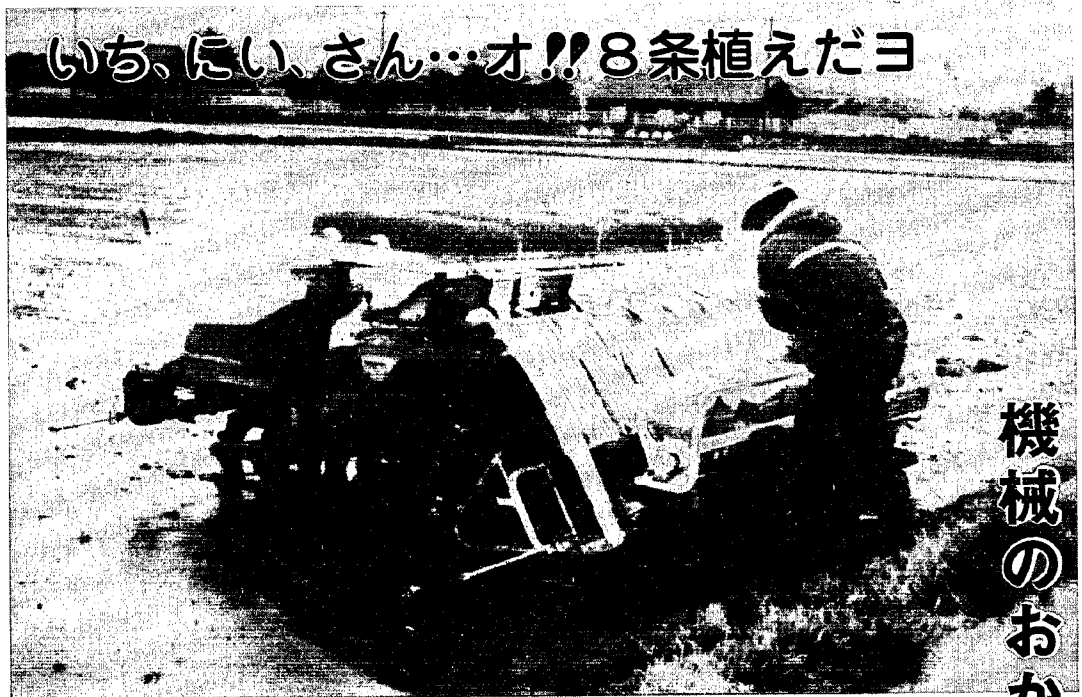

# 機械のおかげで楽になります

いち、に、さん...オ!! 8条植えたヨ

「コルテンウィーク、村内の田んぼではいっせいに田植えが行われ、歩行型から乗用八条植えの田植え機まで、大人も子供もがんばりましたね。  
「あさけの三時に起きて苗取り、それが終わると、「コヒリを持ってかけたもんだ」「田んぼの型付けはとうちゃんの仕事、子供は三株、大人は五株、腰が痛くて」と昔の話。  
村内農家の平均耕作面積は二四〇アールでほとんどが兼業です。その農家が持っている機械と設備の価格はすこいんですね。