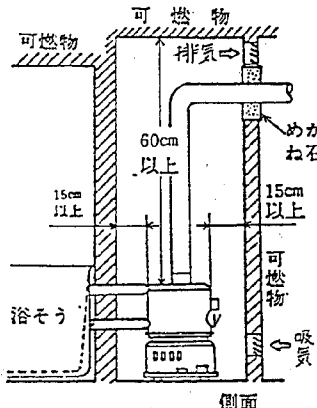

奥さん お宅は大いじょうぶ②

風呂釜による火災は大変少なくなっていますが、一酸化炭素中毒などの事故もあります。奥さんお宅の風呂釜、ボイラーは大いじょうぶですか。
風呂釜、ボイラーといっても、ガスや油、電気を使うものが多くなっていますが、火災予防条例では燃料やバーナーの位置などによって壁や柱など燃えるものからの距離が規定されています。家の中に風呂釜やボイラー、煙突のあるお宅は特に注意が必要です。空気の出入りはいいですか。煙突が壁を通り抜ける所には「めがね石」などの不燃材でできていますか。また、外れていたり、穴があいていたたり、ひどく熱いということはありませんか。ガスホースのねじれやヒビ割れ、燃料タンクや配管から燃料の漏れる事故もありますので時々点検しましょう。風呂釜、ボイラーの近くには燃えるものを置かず、いつも整理整頓しておきたいものです。火の用心をお願いします。(今回は湯沸器について)

公民館図書室

新刊が入りました。ベストセラーを重点に購入しましたので早いもの勝ちに貸し出します。
TUGUMI つぐみ、キッチン、うたかた/サンクチュアリ、悲しい予感(吉本ばなな)一杯のかけそば(栗良平)だれでも運が向いてくる足運相の神秘(国司院常照)青函特急殺人ルート、L特急「しまんと」殺人事件(西村京太郎)人麻呂の暗号(藤村由加)木の樹の下で(渡辺淳一)チャイコフスキーコンクール(中村敏子)超発想社会フォーバルの秘密(萩原啓一)滅亡の日(麻原彰晃)財テクから時テクへ(奥井礼喜)男たちへ(塩野七生)企業マニュアル解体新書(凸版印刷)山陰を旅する人たち(上村武男)医者の書いた医者いらすの話(服部外志之)流域(高橋治)中国人の苦悶(新華社)いのち見つめて生きる(黒田輝政)日本銀行の研究(日本経済新聞社)リー・思いっきり愛(美術・リー)

参議院新潟選挙区

補欠選挙
告示日 6月7日
投票日 6月25日

身近な税——住民税とは

都道府県や市町村の事は、わたしたちの日常生活に直接結びついた身近なものでばかりですから、そのための資金となる地方税も多くの住民が分担することが望ましくいわけです。住民税は、このような地方税の性格を最もよく表している税金で、一般に、都道府県民と市町村住民税を合わせて住民税とします。

都道府県や市町村の仕事は、わたしたちの日常生活に直接結びついた身近なものでばかりですから、そのための資金となる地方税も多くの住民が分担することが望ましくいわけです。住民税は、このよう

とされています。住民税は、税金を負担する能力のある人が均等の額によって負担する均等割、その人の所得金額に応じて負担する所得割と、支払いを受ける利子等の額に応じて負担する利子割の三つから構成されています。

住民税所得割の税率

市民税		県民税	
改正前	改正後	改正前	改正後
適用課税所得金額	税率	適用課税所得金額	税率
万円	%	万円	%
~ 60	3	~130	2
		300	3
130	5	300 ~	4
300	7		
450	8	~500	2
		500 ~	4
900	10		
2,000	11		
2,000 ~	12		

住民税所得控除額

控除種類	控除額(所得金額×%)
医療費控除	最高 2,000,000円
社会保険料控除	金額
小規模企業共済等掛金控除	掛金金額
生命保険料控除	支払額 70,000円以上 最高 一般 35,000円 (優待の割合) 個人年金 3,500円
損害保険料控除	なし
障害者控除	(特別障害者 260,000円)
勤労学生控除	240,000円
寡婦(夫)控除	
老年者控除	480,000円
配偶者控除	一般 280,000円 老人配偶 290,000円 同居特別障害者配偶 360,000円
配偶者特別控除	最高 140,000円
扶養控除	一人 280,000円 老人扶養 290,000円 同居老親等扶養 330,000円 同居特別障害者扶養 360,000円
基礎控除	280,000円
専従者控除	青色申告 限度なし 白色申告最高 450,000円 白色配偶者 600,000円

- ・住民税の均等割額
  市民税 1,500円 県民税 700円
- ・住民税の計算
  課税標準額×対応税率-対応控除額
  (100円未満切捨て)-配当控除額