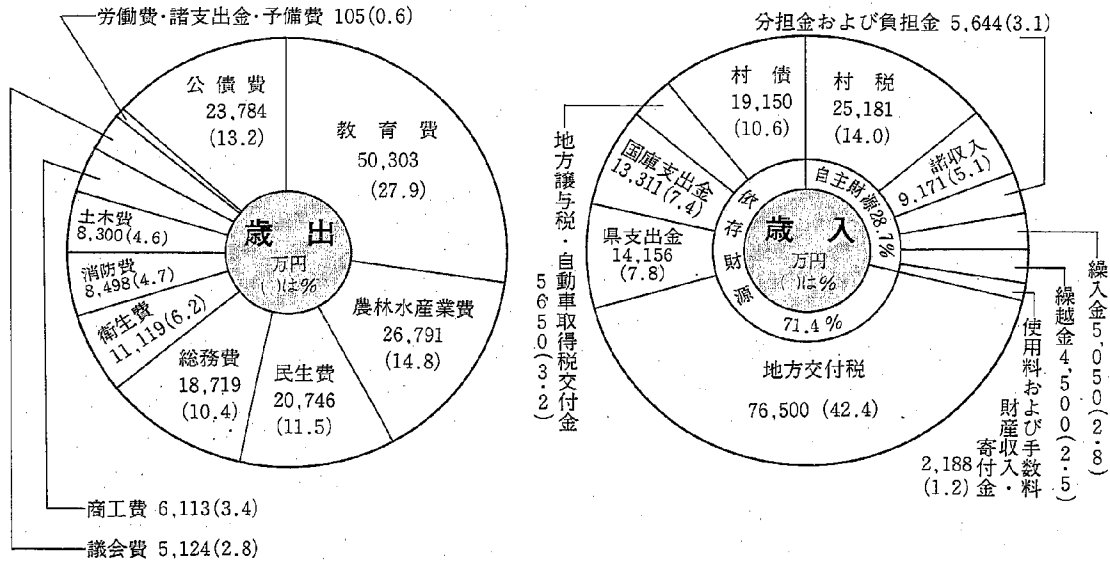

すすむ30周年記念村勢要覧編集

— 今月の内容 —

村の動き — 2月28日現在 —
 人口 男3,092(-5) 女3,194(-2)
 合計6,286(-7)
 世帯数 1,196(±0)

- (1) 昭和60年度一般会計予算…………… 2・3頁
- (2) 公民館情報…………… 4頁
- (3) 話題・若者がコンサート…………… 5頁
- (4) 中学校卒業式…………… 6頁
- (4) お知らせ…………… 7・8頁

政治に関心を持ちましょう。

昭和60年度

一般会計予算決まる

村民一人あたり二八七、〇〇〇円
総額は十八億五百万円に

南小学校校舎増改築、西小プール建設を含む。南小プール、西小学校管理棟は61年度以降の見込み

木造のなつかしい校舎です。今年度の一般会計予算が先月十二日から開会された三月議会会で可決されました。厳しい財政事情のなか、予算総額は昨年比二億六千九百八十万円減の十八億五百万円となりました。

また、新たに食堂が つきま。高率補助事業においては国庫補助金一律一〇割カットなど、地方自治体の財政事情は厳しさを増しています。