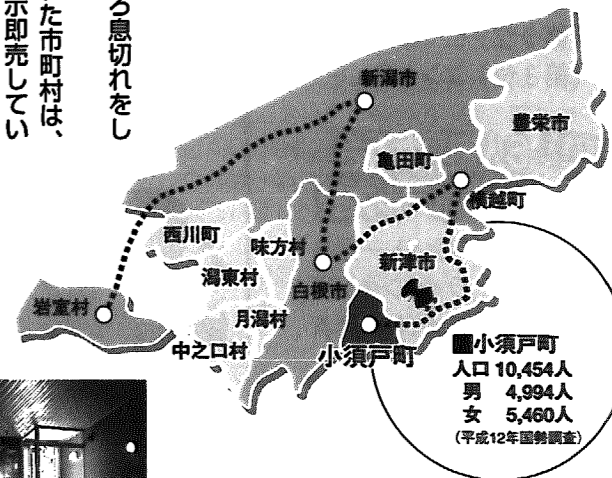

## 廃タイヤ・消火器・バッテリー収集

●新潟県産の杉材だけで造られた「花とみどりの館」(左)と隣接する「花ステーション」(右)  
●「花ステーション」に展示してある花の数々  
●心も体もフレッシュできる洋風浴室  
●すっきりとしたデザインが印象的な「花の湯館」の外観

「花とみどりのシンボルゾーン」は、花や緑を集めて展示即売している「花ステーション」と、隣接する休憩施設「花とみどりの館」で構成されています。美しい花を見てから、県産の杉で建てられたログハウスで、木の香りとぬくもりを感じながら休憩できます。  
「花の湯館」は、和風・洋風風呂、うたせ湯、かぶり湯のほか、露天風呂やサウナもあり充実度満点。入浴後は、健康増進室や大広間、休憩コーナーでゆっくりとくつろぐことができます。  
小須戸町で、すっかり旅の疲れを癒した村左エ門。さあ、次の市町村へいざ、出発！

## 岩室村左エ門が行くシリーズ 合併後日記

ここまで順調に旅をしてきた村左エ門。そろそろ愚切れをしてきたのか？足取りも重くなってきました。  
そこで、癒しの地を求めて村左エ門が今回訪れた市町村は、花と緑が美しい小須戸町。町特産の花や緑を展示即売している「花とみどりのシンボルゾーン」に立ち寄りながら、日帰り温泉施設「花の湯館」でお風呂に入り、ちよっと一息……。

【お問い合わせ】  
「花とみどりのシンボルゾーン」  
中蒲原郡小須戸町大字小須戸893-1  
●展示即売施設「花ステーション」  
☎0250-38-5550  
●休憩施設「花とみどりの館」  
☎0250-38-5430

#### 8月のなかよし広場

4・11・25日は中央保育園、  
18日は各保育園で行います。