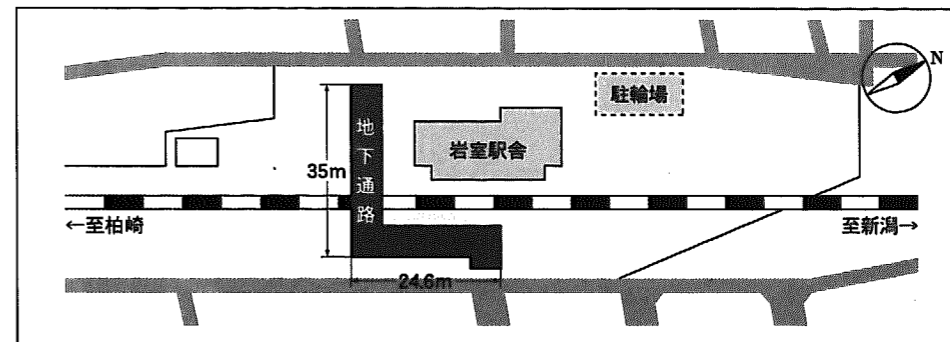

通学児童の安全とJR利用者の利便性を図るため、岩室駅の東西を結ぶ横断地下通路が駅舎南側に新設されます。
防犯等にはできるかぎり配慮された設計となっています。

- ■通路 幅：3.5m 長さ：約60m
- ■竣工予定 平成13年12月末

詳細は

総務課(☎82-4111)まで