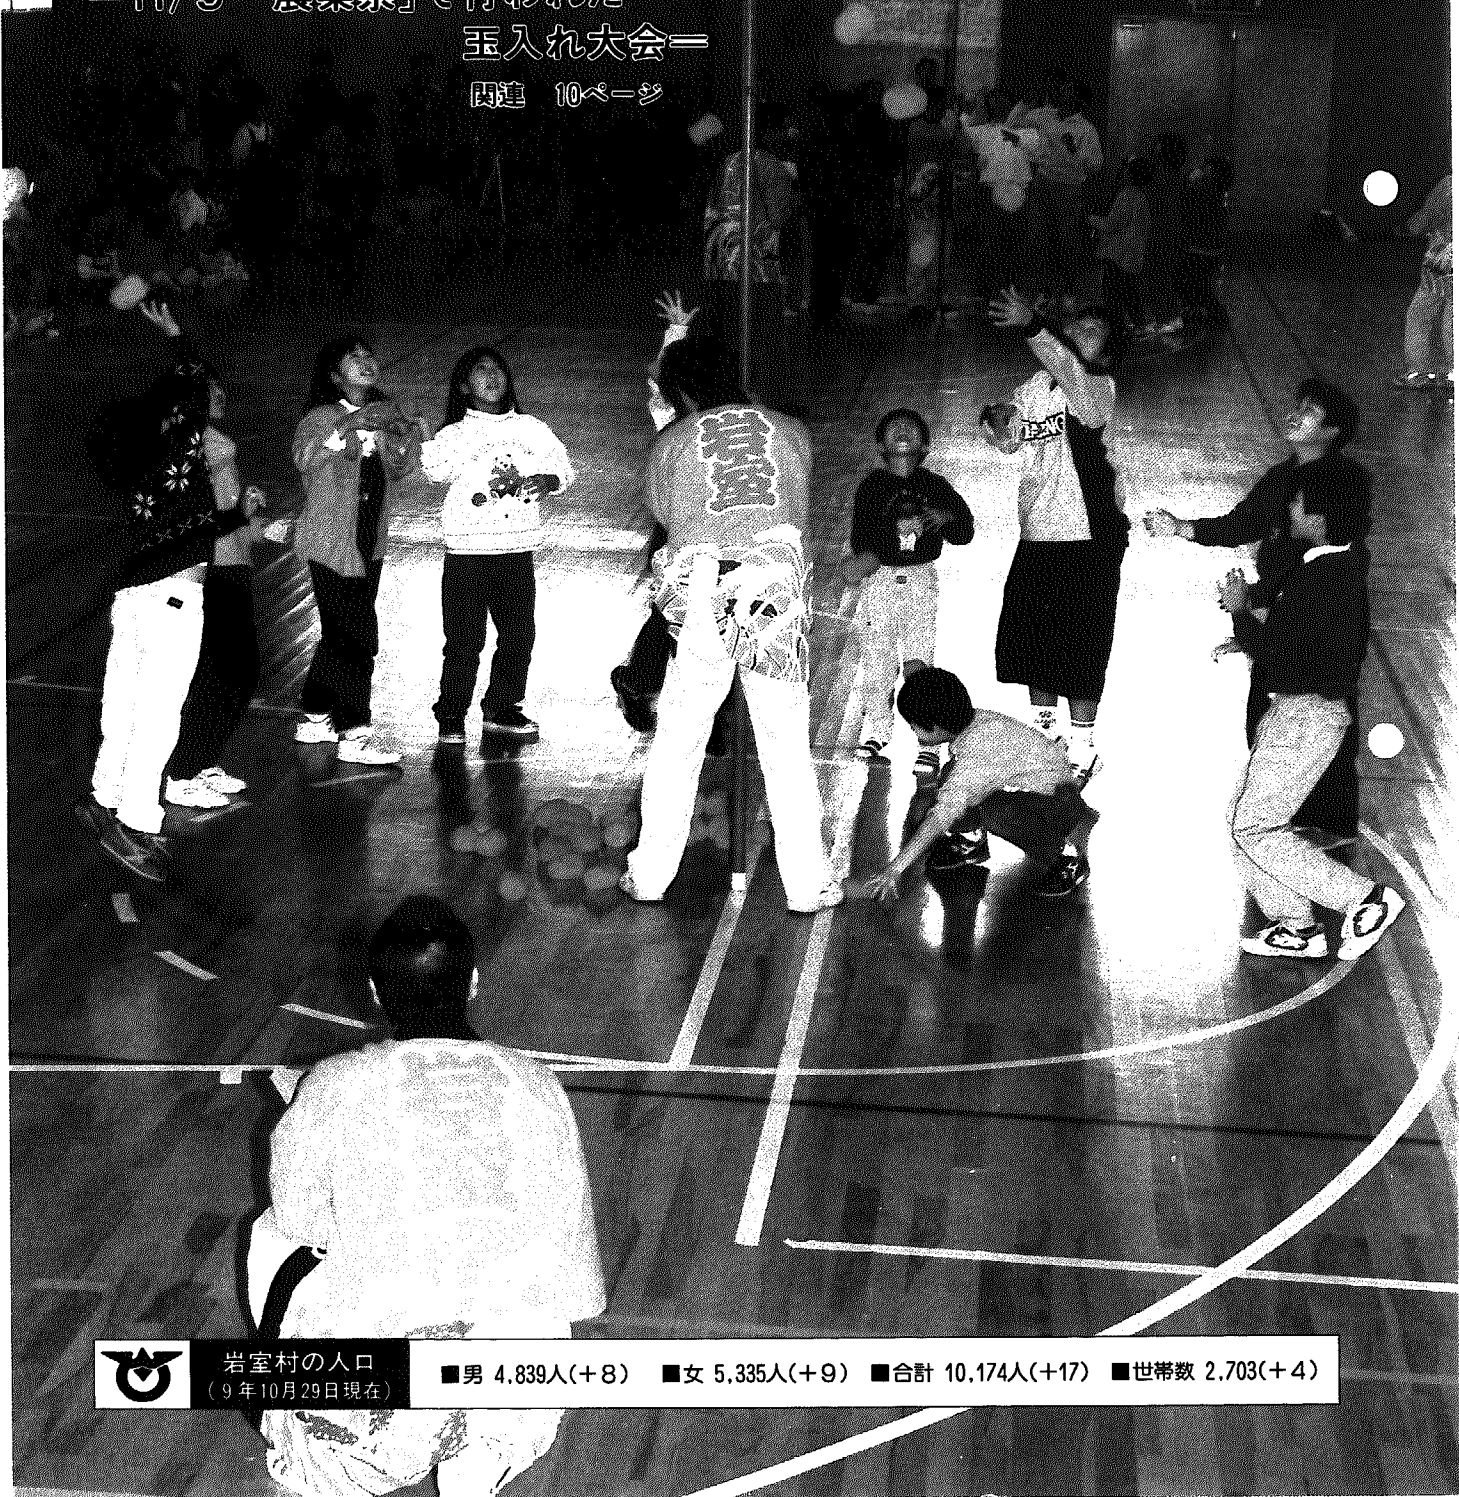

“意外と熱く
なるんです”

＝11/9「農業祭」で行われた
玉入れ大会＝
関連 10ページ

岩室村の人口
(9年10月29日現在)

■男 4,839人(+8) ■女 5,335人(+9) ■合計 10,174人(+17) ■世帯数 2,703(+4)