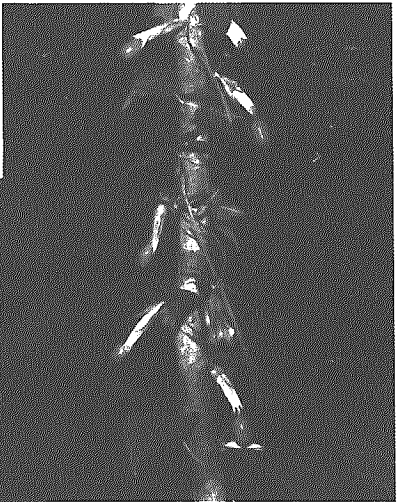

花色は淡赤紫色でつり鐘形をしており、果実は楕円形の赤紫色で、光沢があり美しい実をつけます。(花期は、8月～10月)

みなさんと行政のパイプ役

行政・人権合同相談所 10月17日(木) 役場住民相談室

さて、十月十三日～十九日の一週間は、「秋の行政相談週間」です。期間中は、岩室村でも左記の日程により相談所を開設します。行政で困っていることや悩んでいることがありましたら、ぜひご相談ください。

◆行政・人権合同相談所：今月十七日(木)午前十時～午後三時
□会場：役場住民相談室 ※相談員は、岩本格行政相談委員、本間清、光井智雄両人権擁護委員が担当します。
◆巡回行政相談：今月十八日(金)午前十時～正午
□会場：間瀬地区公民館 ※相談員は、岩本格行政相談委員です。

なお、毎月十日に行っています定期行政相談は、今月は十三日(日)午後一時から四時まで役場住民相談室で実施します。

10月13日～19日は 行政相談週間です お気軽に相談を