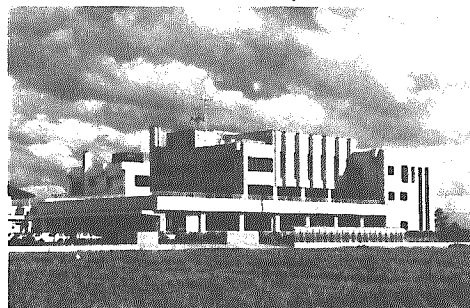

村では災害などの緊急時にみなさんの確かな情報を伝え、通常は各種情報を流す「消防防災無線通信システム」の工事を昨年九月から進めてきましたが、先月十一日、信越電気通信監理局から電波法による正式な許可を受け、いよいよきょう開局します。みなさんと行政を結ぶ新しいコミュニケーションの幕開け。今号では、この新システムをご紹介します。