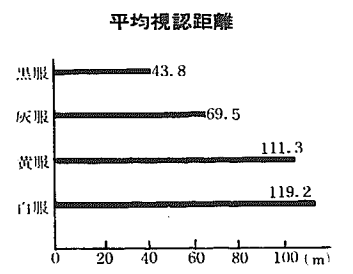

また、灰色の服の人は、七十メートル前後が見える限界でした。

ところが、黒い服は四十五メートル先が「視認性」の限界で、車があらずか二十メートルに近づいてははつきり確認できない状態でした。

冬はとかく黒っぽい服を着がちです。

とくに夜は、車の流れに十分気をつけましょう。

死者は
昼間より多い

交通事故は圧倒的に昼間

夜光反射テープの効用

歩行者が夜光反射テープを靴の裏などにはっている場合は、車の百五十〜二百メートル先でも、運転手は、はつきり確認できたという結果がでています。

さらに、歩いている人や自転車に乗っている人の死亡事故も夜間のほうが、はるかに多くなっています。

▲スリップによる事故、運転には細心の注意を

注意
車のスリップ
飲酒運転

追放しよう

二月は一月に続いて、寒ん、道路の凍結による思わさしの飲酒運転が目立つ時期です。

また、夜は交通量が減ることもあって、スピードも出しがちです。

運転者は、飲酒運転はぜい。夜間は歩行者や自転車の動きに十分注意してください。

お忘れなく 確定申告と納税