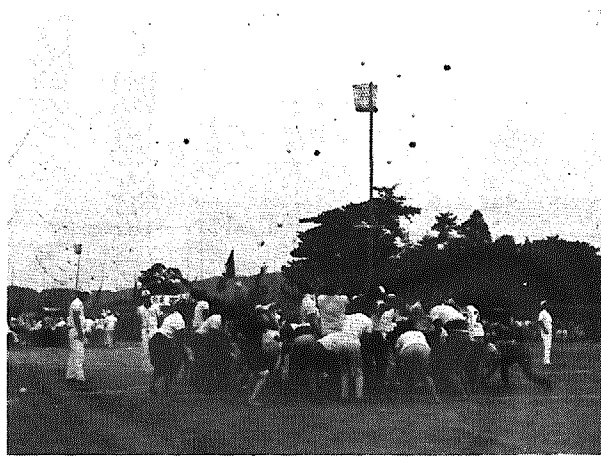

八月十七日(日曜日)
岩室中学校グラウンドで

「融和と前進」をテーマの村民運動会も第八回目を迎えました。村民運動会は、年一回の村をあげてのスポーツの祭典として、村民総参加の下に今年もまた、その成功を期していただきたいと思えます。私たちの村民運動会は、

参加していただくことに意義があります。大衆的スポーツといい、レクリエーションといい、その良さは参加することによって、私たちの身体を通して常に自分の内にあるものを発散し表現しようとする共通感であります。私たちの運動会は、参加してはじめてこの行事に関する魅力や楽しさを肌を感じるものであり、参加意識や相互の連帯意識を強める中で村に対する愛着と相互理解が生れてきます。