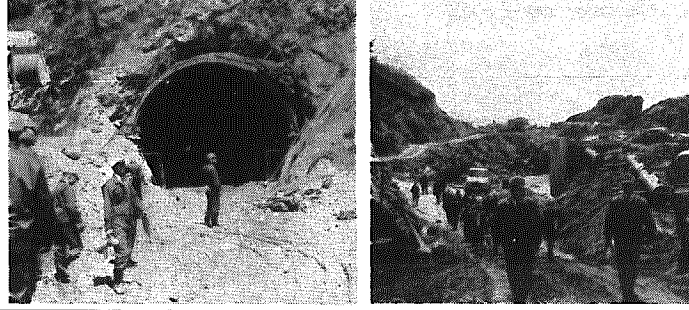

岩室駅の公德傘は必ず返しましょう。(勤労親和会)

脚光をあびる

間瀬海岸沿線観光開発

越後七浦シーサイドライ... 去る四月十七日、村長を... 間瀬海岸沿線の観光開発を...

▲村長の海岸線開発構想の現地説明 ▼完成に急テンポで進むルート中最長の崖松トンネル(195m)

行楽期の 火の跡始末に注意

春の行楽シーズンは林野... 火災の発生が各地に発生し... 林野火災の原因はほとんど...

消防車・救急車出動・火災状況