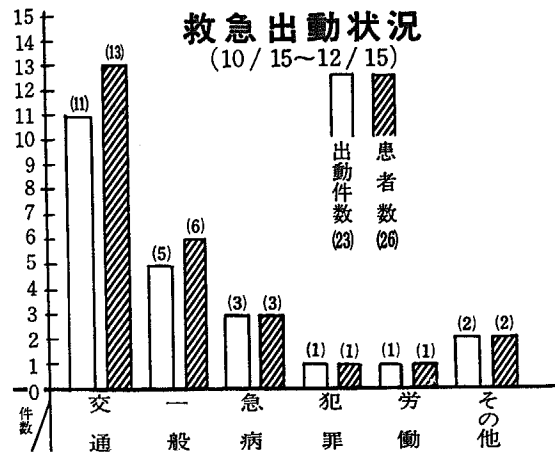

交通事故が 五〇パーセントを 占める

救急車の出動状況

岩室分署に、救急車が配ります。置かれてから二カ月上に、年始や新年会等で、酒を飲んだ。この間の救急車出動が多かった。酒を飲んだ。この間の救急車出動が多かった。酒を飲んだ。この間の救急車出動が多かった。

提出期限をお忘れなく 税関係書類

一月三十一日までに

債却資産の申告
機械、器具や設備等、事業用の債却資産の申告は、一月三十一日までに申告し、申告用紙は各事業所へ配布済みですが、期限までに申告しないうちに、申告用紙がなくなり、申告できない場合があります。お忘れなく申告下さい。

国民年金

国民年金

国民年金スライド制
国民年金スライド制は、一月に改定が行なわれ、年金水準を引き上げたことになり、国民年金保険料の引上げが、昭和四十九年一月から保険料が引き上げられます。

不正販売されている 家庭用消火器

先づ許可を受けてから

農地の転用(宅地・山林)は、農地の原状回復の措置が、農地転用(又は農地)の許可を受けなければなりません。最近村内を調査したところ、許可を受けていない転用が、許可を受けていないまま行われているところがあります。これらの行為は農地法に違反しており、三年以下の懲役または罰金が課せられます。