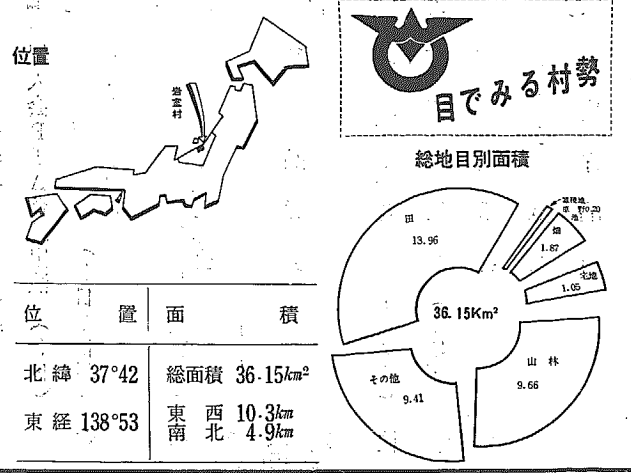

米の出荷

九八、七四六俵

昨年三〇六俵及ばず

十月二十日の第三期切日までに、九八、七四六俵が岩室村から出荷された。...

部落別出荷数量一覧表

10月20日現在

Table with columns: 部落名, 出荷数量 (俵), 部落名, 出荷数量 (俵). Lists various villages and their rice shipment volumes.

Table with columns: 氏名, 出生年月日, 保護者, 部落. Lists names and birth dates of residents.

あめだ あみ 10月まで22

みんなで読書、あかるい社会

読書週間

10月27日〜11月9日「家庭読書」をすすめてみましょう

戦傷病者等の妻に対する特別給付金支給法の施行について!!

この法律は恩給法に定められている者... 戦傷病者等の妻に対する特別給付金支給法の施行について!!

農地の交換についての申請登記は早急に

昭和三十八年四月一日に... 農地の交換についての申請登記は早急に

みんなの広場. Includes a drawing of people and text about community activities and local news.

よい映画を、みんなで、楽しく、みよう 第6回 岩室村教育映画祭

Table with columns: 会場名, 日, 時, 上映フィルム. Lists film festival details for various schools.

第5回 村民卓球大会. Includes details about the table tennis tournament and a list of participants.

希望の本があったらどうぞ 〇本の名 〇発行所 氏名 住所