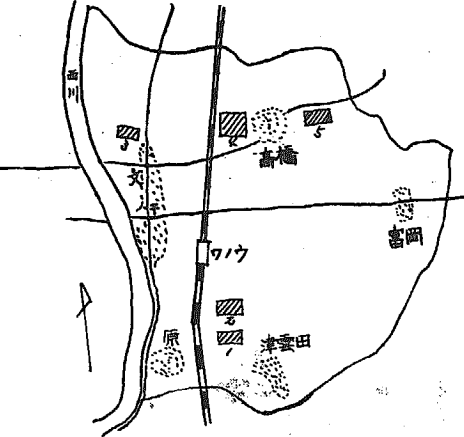

千ハツに悩む農家

農林水産委員会で水利状況を視察

農林省発表の「稲作指導要領」によると今年は大陽活...

写真は高畑地内の電線の架線作業(右)水のない苗代で苗をとる白鳥部落(上)下は水位のあがらない久保田耕地(いづれも五月十八日撮影)

鉄道事故防止にご協力を

国鉄では五月一日より六日...

お問合せは役場総務課へ

電話なら二〇〇一番

お祝いしましょう。

美月町 木下一車

農家のページ 農業の近代化 みんなでやろう

稲の集団栽培

今年の田植は未曾有の水不足になやまされた。せつか...

和納地区集団栽培状況見取図

- 1、原 一町三反歩
2、和納二区二区 二町一反歩
3、和納四区五区六区 二町歩
4、和納四区五区六区 七町五反歩
5、高橋 三町五反歩

高橋部落の昭和38年度集団栽培成績表

Table with 3 columns: 農家番号, 昭和38年収量, 昭和37年収量. Rows 1-11 and average.

六月の養豚

梅雨期には毎日雨が降り続くので、豚舎の中は湿度が高くなり、蚊や蠅も発生しやすくなります。

発行所

住所 氏名

おりますが、このような妨害事故を絶無にし、交通の害事故は皆様の御協力を正しく慣行を身につけるため実施するものであります。