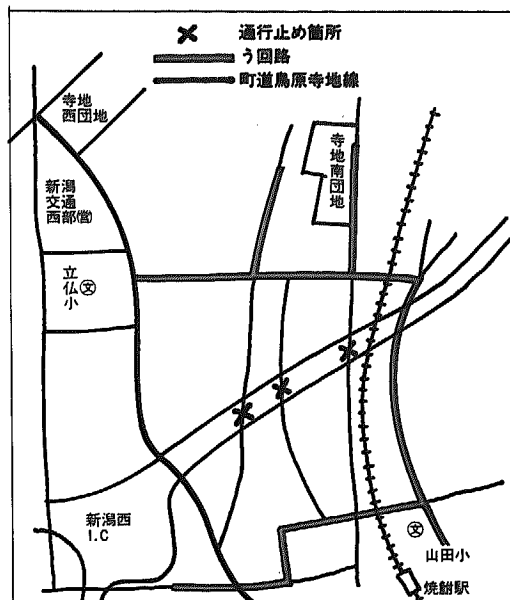

### 交通止め案内

上図の3か所で北陸自動車道のボックス工事を  
行うため、交通止めとなります。皆さんのご  
協力をお願いします。  
【期間】6月1日～12月中旬  
【う回路】上図のとおり  
【工事発注者】建設省新潟国道工事事務所  
【施工業者】東急建設 新潟西作業所  
【問い合わせ先】役場建設課