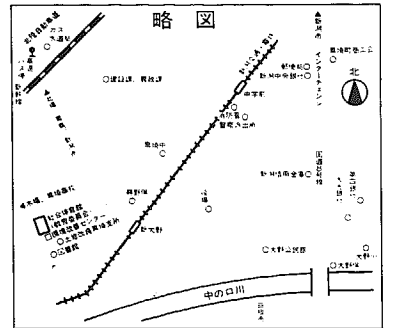

水の特徴と文化

新潟へ来て感 戸末期のことで、世界的にも レベルの高いものです。 しかし、それが出来るまでに次のようなことがありまして、まず砂が飛ばないように五十嵐浜に松が植えられました。 そうして新川が砂で埋まらないうようになってから、底層が設置されたのです。時間をかけてゆっくり仕事をしていたわけですが、技術の中に時間軸が取り込まれていたと言え

新潟へ来て感 戸末期のことで、世界的にも レベルの高いものです。 しかし、それが出来るまでに次のようなことがありまして、まず砂が飛ばないように五十嵐浜に松が植えられました。 そうして新川が砂で埋まらないうようになってから、底層が設置されたのです。時間をかけてゆっくり仕事をしていたわけですが、技術の中に時間軸が取り込まれていたと言え

新川の下をくぐっています。 昔は今の形ではなく、西川がサイフォンの形(底層)で新川の下をくぐっていました。 工事が行われたのは江

場 377-3101
教育委員会 377-5211
図書館 377-5300
農村環境改善センター 378-7807
北部地区公民館 232-0077

告知版 [?]日時 [?]場所 [?]内容 [?]対象 [?]申し込み [?]問い合わせ

県立自然科学館

- 入館料/大人500円、中学生以下300円
- 開館時間/午前9時半~午後4時半
- 休館日/毎週月曜日
- 所在地/新潟市女池字運湯東2010番15 ☎025-283-3331