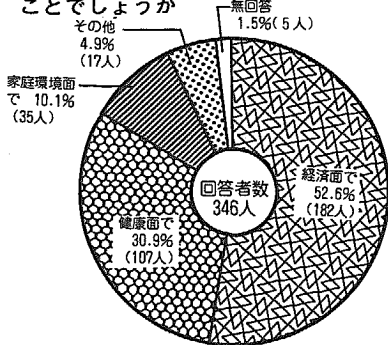

〈町の動き〉

11月末現在  
人口 20,891(+20)  
男 10,304(+13)  
女 10,587(+7)  
世帯 5,346(+15)  
11月1日~末日まで  
出生 23  
婚姻 22  
死亡 20

“老後” どうされますか

問12 これからの社会は、ますます高齢化が進むといわれていますが、あなたは老後に不安を感じますか

問12-1 問12の質問でaあるいはbと答えた人にお伺いします。それは主にどのようなことでしょうか

あなたにとって黒崎町は…

第3回 町民世論調査

その2

今号は先号に引き続き第三回町民世論調査の特集です。この調査は今年六月に町が実施したもので、永久選挙人名簿から無作為抽出で千人(男四八四人、女五一六人)を選び郵送でアンケートをお願いしました。

回答者は四八四人(回答率四八・四%)で過去二回に比べて最低でした。設問は全部で二十六問あり今号では第十二問から二十六問までを発表します。またあらかじめ調査地域を南部(小平方以南二七一人、大野(金巻)鳥原三九一人、北部(善久以北三三八人)に分け地域性も調査してみました。