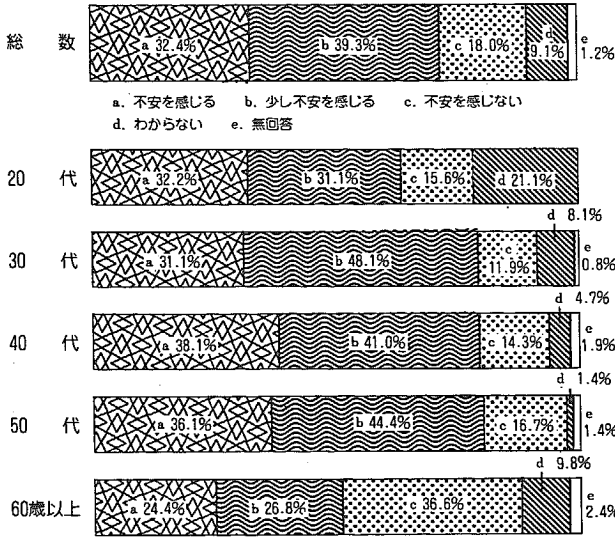

〈町の動き〉

11月末現在  
人口 20,891(+20)  
男 10,304(+13)  
女 10,587(+7)  
世帯 5,346(+15)  
11月1日~末日まで  
出生 23  
婚姻 22  
死亡 20

“老後” どうされますか

問12 これからの社会は、ますます高齢化が進むといわれていますが、あなたは老後に不安を感じますか

問12-1 問12の質問でaあるいはbと答えた人にお伺いします。それは主にどのようなことでしょうか

あなたにとって黒崎町は…

第3回 町民世論調査

その2

今号は先号に引き続き第三回町民世論調査の特集です。この調査は今年六月に町が実施したもので、永久選挙人名簿から無作為抽出で千人(男四八四人、女五一六人)を選び郵送でアンケートをお願いしました。

回答者は四八四人(回答率四八・四%)で過去二回に比べて最低でした。設問は全部で二十六問あり今号では第十二問から二十六問までを発表します。またあらかじめ調査地域を南部(小平方以南二七一人、大野(金巻)鳥原三九一人、北部(善久以北三三八人)に分け地域性も調査してみました。