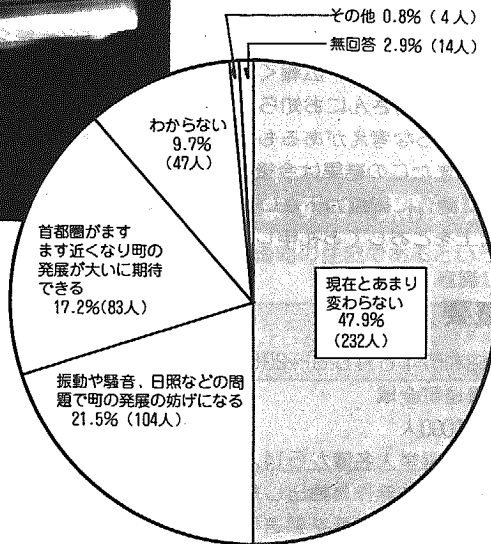

くるさき

発行 黒埼町役場
〒950-11 新潟県西蒲原郡 黒埼町大野2843番地1
電話 7-3101
編集 企画調整課
印刷 協第一印刷所
月2回(1日・15日)発行

第 221 号

<町の動き>

10月末現在(前月比)
人口 20,871(+7)
男 10,291(+9)
女 10,580(-2)
世帯 5,331(+10)
10月1日~末日まで
出生 22
婚姻 21
死亡 9

新幹線走る

▶新幹線窓から見た総合体育館

もう皆さん御存じのとおり、上越新幹線が11月15日(月)開通しました。新潟一大宮間304km、内黒埼町は7.6km。新潟駅までは車で15~30分。本町の発展にどのような影響を与えるのでしょうか。

町の皆さんは...

今号と来号で今年6月に行った第3回町民世論調査の結果を発表します。その1つが右円グラフでこの設問は「上越新幹線はいま試運転中で11月15日には開通しますが、開通したら町はどのようになると思われますか」というものです。