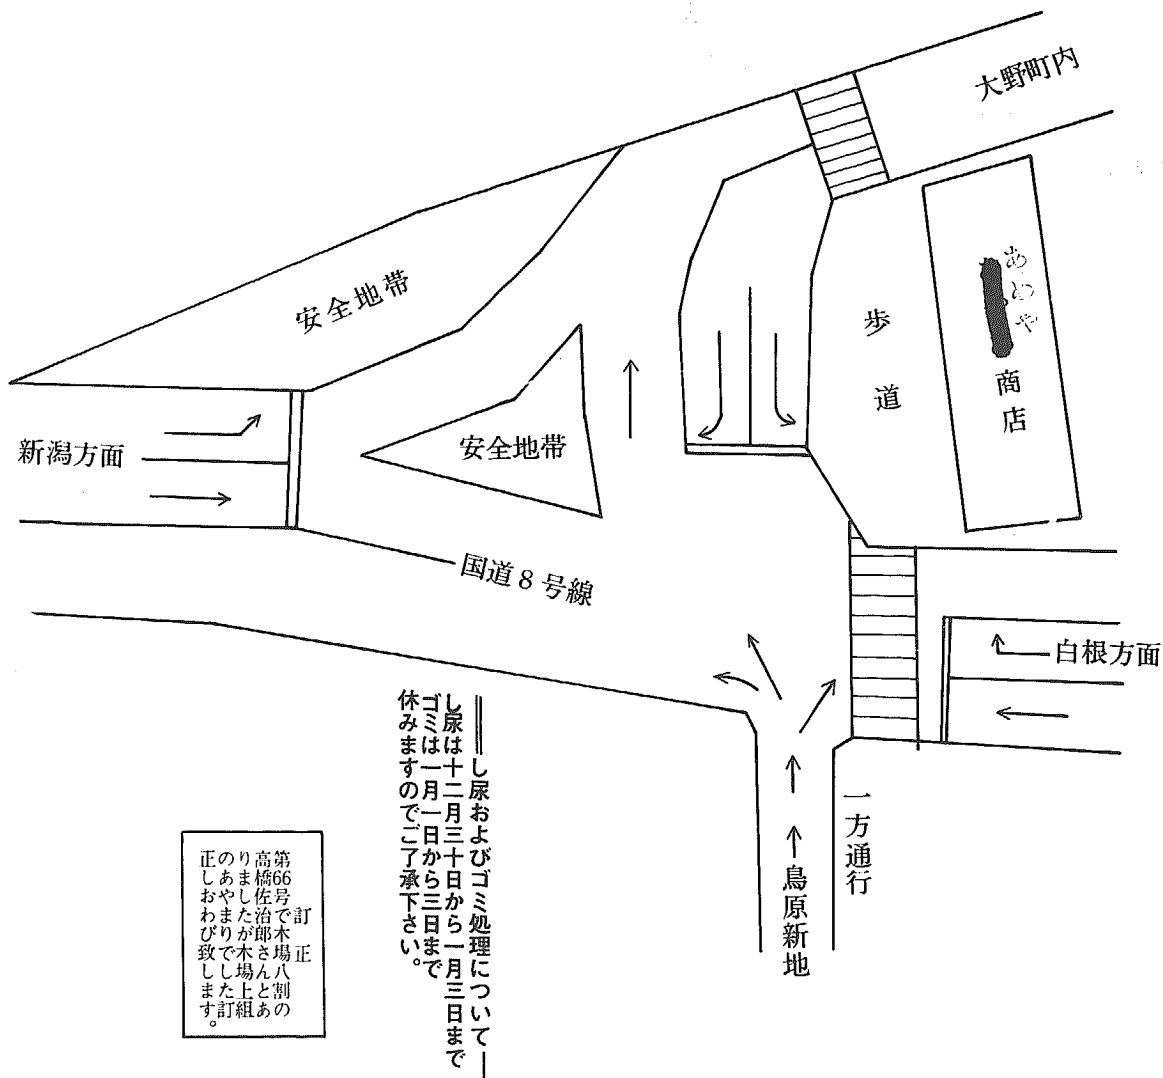

新田町交差点に信号機(近日中)

一部が交通規制

(交差点が改良され国道8号線から鳥原新地方向は車両進入禁止となります)