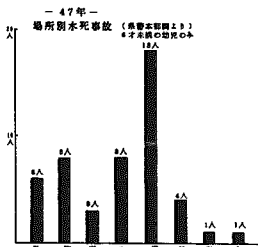

親の不注意が大きな事故に

子どもを水から守ろう！

幼児の水死事故が発生しやすい季節がやって来しました。毎年水死する幼児は交通事故で死亡する幼児の二倍から三倍に達しており、大きな社会問題となりつつあります。特に満一才から満三才までの幼児が圧倒的に多く、しかも、死亡する場所は自宅から五十以内の小さな用水堀や溝、池田などがほとんどでなかには風呂場や洗たくタライの中で死亡する例も少なくありません。このような場所は大人から見れば危険を感じないため事故が起つてから大騒ぎするのが通例です。水死事故のほとんどはちよつと目を離したすきにおきています。子供から目を離さない

で下さい。また、危険な場所を遊んでいたら、自分の子供だけでなく、よその子供でもぜひ注意をあげましょう。

保健衛生だより

- 四月の行事
 - ※ツ反及びBCG接種 (ツベルクリン検査)
 - 4月3、4日 黒埼町公民館
 - 受付時間 午後1時～2時
 - 対象 小学校入学前の乳幼児(年一回受けることになっております)
 - 尚当日は相当混雑が予想されますので3日は大野校区外、4日は大野校区の方におねがいします。(判定及びBCG接種)
 - 4月5、6日 黒埼町公民館
 - 受付時間 午後1時～2時
 - 対象 ツ反を受けたもの
- ※種痘接種
 - 4月18日 黒埼町公民館
 - 受付時間 午後1時～2時
 - 対象 生後12月から24月の者