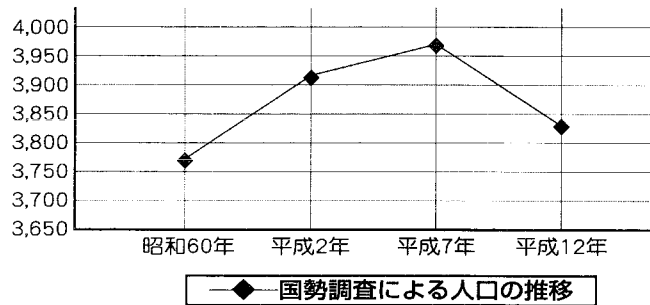

平成12年 国勢調査速報

人口大幅減……

(10月1日現在)

	今回(平成12年)	前回(平成7年)	比較増減
人口	3,831人	3,954人	123人減
(男)	1,882人	1,959人	77人減
(女)	1,949人	1,995人	46人減
世帯数	961戸	952戸	9戸増

国勢調査
国勢調査は5年に1度、10月1日を基準日にして、日本に住んでいる人全員を対象に行われます。この調査結果の数値により、5年間の変化が分析され、福祉、住宅、交通、雇用等さまざまな分野での対策の基礎数値として使用されます。