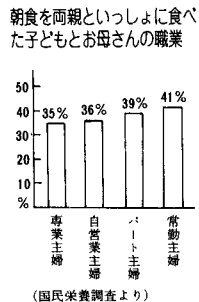

今月の献立

さつま芋の梅尾煮

材料(4人分)	
さつま芋 ……中2本(400g) くちなしの実……1個	水………1カップ 砂糖………40g 塩………小さじ1/3

作り方

- ①さつま芋は5センチの長さに切り、皮を厚めにむく。さらに拍子木切りにし、水にさらしアクを抜く。
- ②鍋にたっぷりの水とくちなしの実を入れて煮立て、さつま芋を入れてゆでる。5分程ゆでて芋がくちなしの黄色で染まったらゆで水を捨てる。
- ③ここに水、砂糖、塩を加えて20分ほどかけて汁けがやや残るくらいまで煮つめる。

【一口メモ】

▶さつま芋に多く含まれている食物繊維は、かつては「ガスの元になるだけでなんの栄養にもならない」と嫌われていたが、最近では「便秘を治し、大腸がんを予防し、コレステロールを下げる」とよいことづくめで、評価はうなぎ上り。

▶普通、野菜の保存場所は「冷蔵庫または冷暗所」ということが多いが、さつま芋は、逆に、寒さに弱い。13℃以下の気温にさらされると腐ることが多いようです。

《家庭の健康》

子供のからだは危ない

「子供のからだは危ない」といわれています。偏食・運動不足・肥満・ストレス等、世の中のひずみは子どもにもあらわれやすいからです。親がどう防波堤になってやれるかその真価が問われています。

国民栄養調査から、お母さんの職業と子どもの食事の関係をみると、左表の様であり意外と専業主婦に「手抜き」の多いことがわかります。

又、夕ごはんのしたくに一時間以上かけている家庭の子どもを三十分以下の子どもと比べると偏食が少ないほか、背も高く運動能力も優れているという調査もあります。成長期にある子どもが料理を優先させてほしいものです。