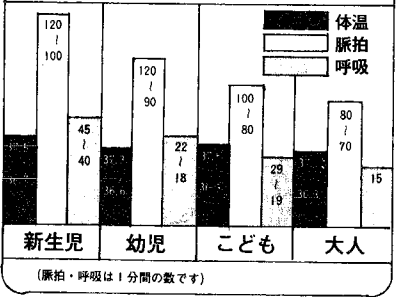

(調理時間 45分)

あじの加工と保存方法

丸干しと開き干しがあります。湿けないように保管すれば腐らないが、脂肪の酸化により、風味が変化するので長期の保存はさけます。干しものは塩分が多いため塩分を制限している病人などには注意が必要です。

保健福祉だより

4月の事業日程

日	曜日	事業名	対象	会場
24	火	ツベルクリン反応	小・中学生	小学校
23	月	健康相談(高血圧)	小・中学生ツベルクリン判定とBCG接種	木滑公会堂
20	金	ツベルクリン判定とBCG接種	小・中学生ツベルクリン受診者	小学校
19	木	健康相談(高血圧)	小・中学生ツベルクリン受診者	曲公民館
17	火	犬の登録と狂犬病予防接種	飼育犬全部です	照10ページ参
13	金	予防接種三混種(二回目)	引き続きいた者及び第一期終了から12ヶ月~18ヶ月たった者	月寿荘
12	木	健康相談(高血圧)	小・中学生ツベルクリン受診者	小学校
11	水	ツベルクリン反応	小・中学生	小学校
24	火	乳児検診と育児学級	健康相談と相談日	月寿荘
23	月	健康相談と相談日	健康相談と相談日	月寿荘
20	金	予防接種三混種(二回目)	引き続きいた者及び第一期終了から12ヶ月~18ヶ月たった者	月寿荘
19	木	犬の登録と狂犬病予防接種	飼育犬全部です	照10ページ参
17	火	健康相談(高血圧)	小・中学生ツベルクリン受診者	曲公民館
13	金	ツベルクリン判定とBCG接種	小・中学生ツベルクリン受診者	小学校
12	木	健康相談(高血圧)	小・中学生ツベルクリン受診者	小学校
11	水	ツベルクリン反応	小・中学生	小学校
24	火	乳児検診と育児学級	健康相談と相談日	月寿荘
23	月	健康相談と相談日	健康相談と相談日	月寿荘
20	金	予防接種三混種(二回目)	引き続きいた者及び第一期終了から12ヶ月~18ヶ月たった者	月寿荘
19	木	犬の登録と狂犬病予防接種	飼育犬全部です	照10ページ参
17	火	健康相談(高血圧)	小・中学生ツベルクリン受診者	曲公民館
13	金	ツベルクリン判定とBCG接種	小・中学生ツベルクリン受診者	小学校
12	木	健康相談(高血圧)	小・中学生ツベルクリン受診者	小学校
11	水	ツベルクリン反応	小・中学生	小学校

クローバー教室

日	曜日	機能訓練内容
24	火	習字
17	火	習字
10	火	習字
3	火	習字

習字・くみひも・紙細工
習字・くみひも・紙細工
※が付いている日は、マイクロボスを運行いたします。
会場 月寿荘
時間 午後二時~

家庭の健康

健康づくり

今回は、体温・呼吸・脈拍について観察してみよう。それぞれ、平常時の自分の値を知っておくことが大切です。体温は同じ条件のもとに二~三回、呼吸・脈拍は安静時に、一分間測って下さい。

おおよその平常値

脈で次のようなことがある場合は医師に相談して下さい。

- 脈が速い
- 脈がときどきとまる
- ときどき息苦しい
- 動悸、息切れ、手足のむくみ
- 肩こり、頭痛、だるい等

公民館だより

4月の事業計画

日	曜日	事業名	会場
22	日	高年齢者学級	月寿荘
20	金	村民ふな釣大会	未定
毎週	火	スポーツ少年団柔道	西公民館

熱戦また熱戦!!

去る三月四日月潟小学校を会場に、体育協会主催による第四回村民バドミントン大会が開催されました。(写真)
この日は、あいにくの雪で会場も冷え冷えとしておりましたが、いざ試合が始まると熱戦の連続で、たちまち熱気がつまれてしまいました。
結果は次のとおりでした。
一般男子個人の部
優勝 伊藤 誠一さん