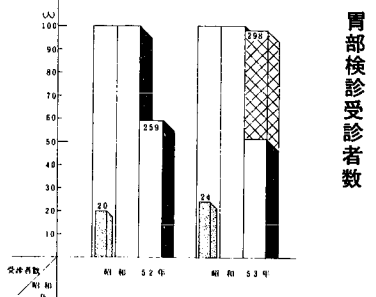

胃腸部 婦人検診結果のお知らせ

5月31日婦人検診、6月13日15日胃腸部検診を実施しましたが、いづれも昨年よりも多くの方が受診されました。担当医師のお話によると多数の受診は必要とするが特に初めてという方が多々あり、幸い表でおわかりのように初診の方も大分あって良い傾向だったと思います。要精検者は婦人検診で1名と昨年の9名に対してぐわずかととなりました。胃腸部検診は24名の要精検者となりました。村では成人病検診はじめ各種の検診を行って、自分の健康を知るうえから、ぜひ一度は受診し幸せな家庭づくりにつとめましょう。