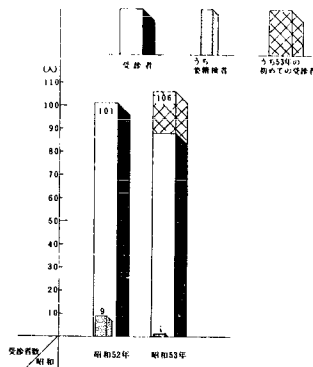

婦人検診受診者数

自動車事故被害者に生活資金を貸付け

自動車事故対策センターでは、自動車事故による被害者で生活にお困りのために、次のような生活資金の貸付けを行っています。

- 一、交通遺児等貸付け
  - △貸付けを利用できる方
    - 自動車事故が原因で死亡したかた、または重度の遺失障害が残ったかたの子弟で義務教育終了前の児童。
    - (注) 中学校卒業前であれば年令に關係なく、乳児でもご利用できます。
    - ◎同一家庭の児童は、何人でもそれぞれに利用できます。
  - ◎自動車事故は発生した時期

自動車事故被害者に生活資金を貸付け

自動車事故による被害者で生活にお困りのために、次のような生活資金の貸付けを行っています。

- 一、交通遺児等貸付け
  - △貸付けを利用できる方
    - 自動車事故が原因で死亡したかた、または重度の遺失障害が残ったかたの子弟で義務教育終了前の児童。
    - (注) 中学校卒業前であれば年令に關係なく、乳児でもご利用できます。
    - ◎同一家庭の児童は、何人でもそれぞれに利用できます。
  - ◎自動車事故は発生した時期