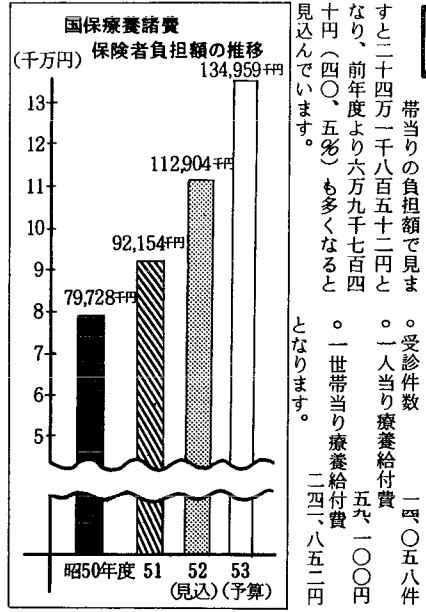

国民健康保険 特別会計予算

国民健康保険特別会計の予算は、総額一億六千三百八十一万五千円で、前年度(昭和五十二年)の当初に比べて、四千二百五十七万(二五・一%)と、大巾な伸びとなりました。

これは、療養費九、六%の引き上げと同時に、受診件数の上昇などが見込まれるため、療養給付費が前年度比で三千八百七十三万八千(四〇・八%)も上昇したのが主な原因となっています。

特別会計

この伸びを各項目に区分して前年度と対比してみますと、受診率で五、三%、一件当り費用額で二千九百四十円、一人当り費用額で二万四千円の上昇と見ており、これを一世帯当りの負担額で見ますと二十四万一千八百五十二円となり、前年度より六万九千七百四十円(四〇・五%)も多くなると見込んでいます。

また、これに伴ない国庫の療養給付費負担金も七千七百一十一万九千円(前年度比二二・四%)も増えました。これを整理しますと、

- 世帯見込数 五五三三三
- 被保険者見込数 二、二六三八
- 一人当り保険税 三三、五七三
- 一世帯当り 二二、二〇四
- 受診率 六二・一
- 一人当り療養給付費 一四、〇五八
- 一世帯当り療養給付費 五九、一〇〇
- 一世帯当り負担額 二四、八五二

簡易水道 特別会計予算