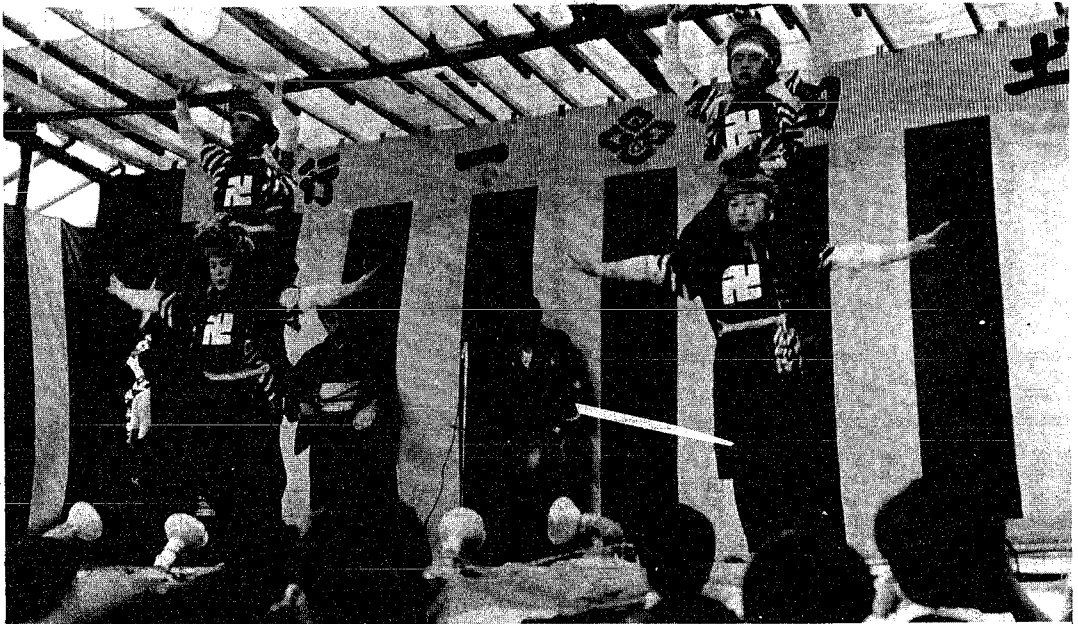

広報 つきがた

第 44 号

昭和 48 年 7 月

発行

月 瀧 村 役 場

人口動態	6月30日現在		6月中の異動	
	世帯数 785	人口総数 3,828	出生 5	転入 10
	(男 1,842	女 1,986	死亡 2	転出 4