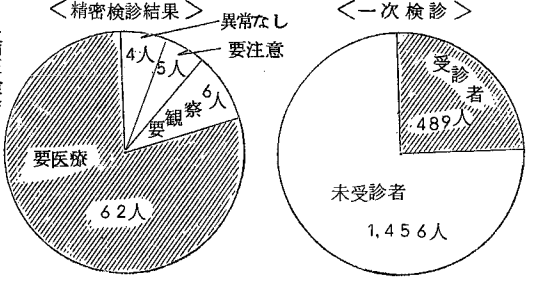

Table with columns: 月日, 時間, 会場. Rows for 6月1日, 6月2日, 6月3日.

昭和44年度総合検診結果

全体として受診率が年々減っています。しかし、脳卒中で死ぬ人はふえる一方、又、結核の発病者も後をたちません。

Table showing health check-up statistics by region: 全村, 大別当月西青地区, 曲地区, 西地区. Rows include 一次検診対象者, 一次検診受診者, etc.

子どもを水から守りましょう 春先は毎年のように幼児の水死事故が増加しています。...

Table showing health check-up statistics by age group: 全村, 大別当月西青地区, 曲地区, 西地区. Rows include 対象者, 受診者, etc.

Table titled '役場の日誌 (主なもの)' listing dates and events from 4月2日 to 4月30日.