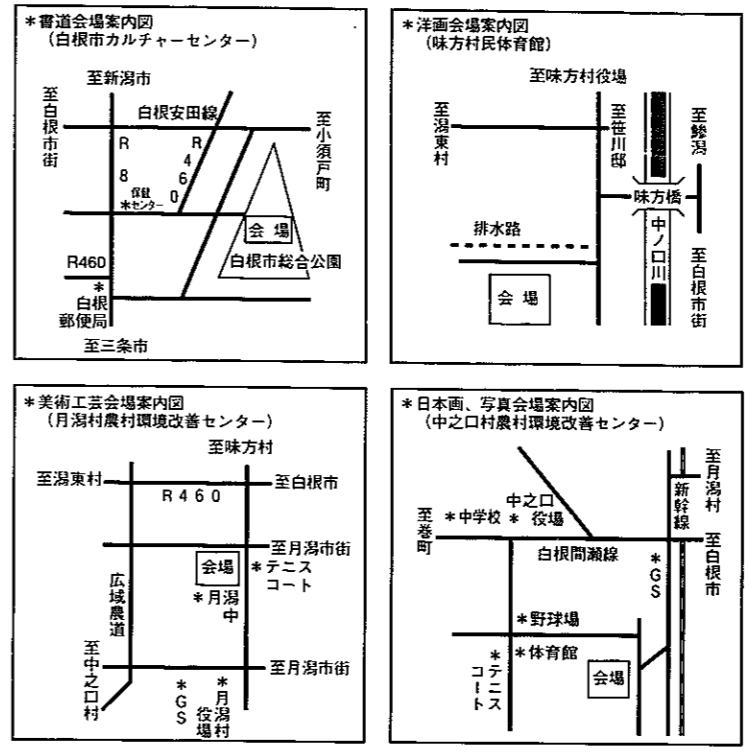

中ノ口川さわやか文化祭

【展覧会】 1市3村の住民の力作をご覧ください。
■とき 11月27日(土)・28日(日) 午前9時～午後5時
■ところ 日本画・写真 中之口村農村環境改善センター 美術工芸 月湯村農村環境改善センター 書道 白根市民センター 洋画 味方村村民体育館 (イベント) 多彩な催し物をお楽しみください。
■とき 11月28日(日) 午後12時30分～3時(予定)
■ところ カルチャーセンター

■内容 郷土文化フェスタ：穀倉太鼓(味方村穀倉太鼓)、津軽三味線(高橋竹童)、朗読語り(小林へろ)、音楽(坂井道子)、イリュージョンマジックショー(ジョージ本田のスーパーマジック)

■入場 無料
■問い合わせ 中ノ口川さわやか文化交流事業実行委員会事務局(企画財政課総合計画係内) ☎322

会場案内図

シャトルバスをご利用ください

2日間、各会場を結ぶシャトルバスを30分間隔で運行します(各会場とも午前9時30分始発、午後5時最終便)。

白根市 ← 中之口村
↓ ↑
味方村 ⇒ 月湯村

催し

スキー映画上映のほか、スキー・スノーボードグッズ、リフト券、宿泊券などが当たる大抽選会が行われます。ぜひお出掛けください。

■とき 12月12日(日) 午後6時開場(7時上映開始) ■ところ 青年教育センター ■チケット 前売り券 400円 当日券 600円 ■チケット取り扱い 問い合わせ 青年教育センター ☎73・2800

スキー映画の夕べ

健康福祉

愛の献血

寒い命を救うため、献血にご協力ください。

■とき・ところ ①11月24日(水) 午前10時～正午 ②12月24日(水) 午前10時～正午 ③12月25日(木) 午前10時～正午 ④12月26日(金) 午前10時～正午 ⑤12月27日(土) 午前10時～正午 ⑥12月28日(日) 午前10時～正午

■問い合わせ 保健福祉課庶務係 ☎265

●●●●休日当番医●●●●

診療時間=午前9時～正午 午後1時30分～5時

11月21日(日)	みと小児科クリニック(大通2)	☎370・1055
23日(祝)	水戸部医院(桜町1)	☎372・2313
28日(日)	安宅整形外科医院(親和町)	☎373・1188
12月5日(日)	森平医院(小須戸町)	☎0250・38・2665

市立白根図書館 ☎373・2810
開館時間 午前9時～午後5時(火・金曜日は午後8時まで) 休館日 11月は3日(祝)、8日(月)、22日(月)、23日(祝)

●新着図書 カムナビ 上・下 梅原克文/冷静と情熱のあいだ 辻仁成/彼方より 篠田真由美/漂泊の牙 熊谷達也/流るる石のごとく 渡辺容子/そこにいる人 矢口敦子/東京独立共和国 水木楊/プラムアイランド ネルソン・デミル/遺伝子組み換え食品を考へる事典 藤原邦達/青い図書カード ジェリー・スピネッリ/ハロウィーンのおばけ屋敷 ジョン・エイジー/いたずらうさぎチユロチユ たじまゆきひこ ほか多数

□とき 11月23日(祝) 午前9時30分開演
□ところ カルチャーセンター メーンアリーナ
□問い合わせ 市民芸能祭事務局(青年教育センター内) 社会教育課 ☎373・2800

第32回 市民芸能祭 (プログラム)

1. 9:30 開演のあいさつ
   白根市民歌合唱……庄瀬小学校音楽部、コーラスよかぜ、コーラスマロー、白根みどりの会コーラス部
2. 10:00
1. 合唱「ビリーブ」ほか……庄瀬小学校音楽部
  2. 詩吟「華道」ほか……大郷朗詠会
  3. 合唱「小さな世界」「ドレミの歌」ほか……コーラスよかぜ
  4. 詩吟「名鑑日本号」……小林華子
  5. 舞踊「二輪草」……桃花会
  6. 舞踊「荒城の月」……祥枝栄会
  7. 郷土芸能「浜おけさ」「伊勢音頭」……新飯田小学校芸能教室
  8. 日本舞踊「荒城の月」ほか……西崎流見寿会
  9. 舞踊「二輪草」ほか……新洋会
  10. 民謡(踊)「河内音頭」……白根民謡協会
  11. 舞踊「なみだ雨」……旭扇会
  12. 詩吟「春夏秋冬」ほか……白根中央吟詠会、蕭峰会、吟詩舞を楽しむ会
  13. 合唱「野ばら」ほか……コーラスマロー
  14. 箏・尺八演奏「旭光」……蕭峰会、永井社中
  15. 舞踊「雪月花」……睦幸会
  16. 舞踊「黒田節」……庄瀬民謡同好会
  17. 舞踊(パレエ)「メヌエット」……白根こどもパレエ教室
  18. 舞踊「海峡の宿」「竹」……洋和会
  19. 民謡(舞踊)「からめ節」……松葉会
  20. 舞踊「大志(ころごし)」……白幸会
  21. 舞踊「さくらさくら」ほか……西崎流見寿会
  22. 日本舞踊「千代ノ松」ほか……西崎流白根会
  23. 民謡(三味線合奏)「木曾節」ほか……糸の会
  24. 合唱「靴が鳴る」「思い出の子守歌」ほか……コーラス白根みどりの会
  25. 大正琴演奏「雨のパラード」「春一番」……大正琴響の会白根愛好会
4. 11:00
5. 12:00
6. 13:00

1. 14:00
1. 日本舞踊「羽根の禿」「越後獅子」ほか……市山流市登志会
  2. 舞踊(パレエ)「Rock in Mickey」ほか……土佐まり子モダンパレエ研究所
  3. 舞踊「舞春秋」……白扇会
  4. 舞踊「月芽えて」……智洲舞踊会白根支部
  5. 舞踊「女のみごころ」……さざ波会
  6. 民謡(舞踊)「新タント節」……新飯田木乃実会
  7. 民謡(唄)「佐渡おけさ」……大郷おけさ会
  8. 琴演奏「さくら変奏曲」……箏曲 永井社中
  9. 尺八演奏「江差追分」ほか……勇憲会
  10. 詩吟「砧(きぬた)を聞く」「武田節」……白井吟詠会
  11. 舞踊「古城」……白根地区婦人会民謡部
  12. 郷土芸能「白根甚句」……能登飛蝶連
  13. 郷土芸能「白井棒踊り」「神楽舞」……白井地区棒踊り振興会
  14. 舞踊「竹」……清桜会
  15. 舞踊「ソーラン節」……小池麻友
  16. 舞踊「すみだ川」……民舞会ひまわり
  17. 舞踊「さんさ恋時雨」……雪椿会
  18. アコーディオン演奏「だんご3兄弟」ほか……新潟アコーディオンアンサンブル
  19. ピアノ演奏「ノクターンOP9-2(ショパン)」……長沢孝明
  20. 民謡(舞踊)「伊勢音頭」……松葉会
  21. 舞踊「花道」……さざ波会
  22. 舞踊「花乱舞」……智洲舞踊会白根支部
  23. 民謡(舞踊)「新飯田浜おけさ」……新飯田木乃実会
  24. 舞踊「春雨」……祥枝栄会
  25. 舞踊「佐渡の恋唄」……睦幸会
  26. 民謡(踊)「白根小唄」……白根民謡協会
  27. 舞踊「雪椿」……白根地区婦人会民謡部
  28. 舞踊「竹」……庄瀬民謡同好会
3. 15:00
4. 16:00

ピックアップ Book

山河ありき 古川 薫

日露戦争時の首相で、3度の首相に就いた桂太郎。激動の時代とともに生き、20世紀に目を向けた軍人政治家の生涯を描いた、書き下ろし長編歴史小説。