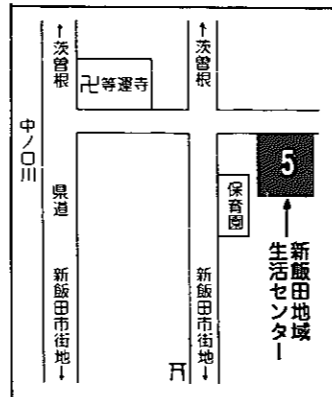

あなたの投票所をご案内

方位は北が上です。説明は投票所番号、投票所名、投票区域の順です。

<p>20 四ツ興野保育園 七軒、四ツ興野、 鯉沼第1、第3、幸町、十五間、神 尾、小坂、保坂、栄町、湯向台団地 七軒町、鯉沼1丁目、保坂団地、高町</p>	<p>15 大鷲保育園 鷲巻地域生活センター</p>	<p>10 白根第一中学校 文京町、高校前通、 徳波町、和泉、皇月町、美咲町、永 山町</p>	<p>5 新飯田地域生活センター 横町甲、乙、 乙川前甲、乙、中町、下町甲、乙、 新町甲、乙、上新田、砂原甲、乙、 古町、館、上中村、下中村、上吉、 下吉、東大通</p>
<p>21 産業厚生会館 五、六の町第1、第6、 魚町第1、第6、能登第1、第6、 葵町、白新町、親和町</p>	<p>16 中鷲ノ木集会所 中鷲ノ木第1、第2、 下鷲ノ木第1、郷ヶ通</p>	<p>11 旧戸石小学校 戸石新田、上浦、下 八枚、中小見、新生町</p>	<p>6 沖新保集落開発センター 飯島新川、 沖新保、上道湯、下道湯、道湯</p>
<p>22 古川保育園 古川、東古川、古川団 地、東町、古川宮前町、東町1丁目 杉菜町</p>	<p>17 中塩俵公会堂 松橋、中塩俵、下塩 俵</p>	<p>12 白井地域生活センター 堀掛、白井、 中山、小蔵子、朝捲、上赤波</p>	<p>7 庄瀬地域生活センター 免新田、古 川新田、庄瀬第1、第7、上町、下 町、牛崎、菱沼新田、菱沼第1、真 木新田</p>
<p>23 大通保育園 下鷲ノ木第2、鷲巻 桜町、大通1丁目、2丁目、大通西</p>	<p>18 根岸地域生活センター 山崎興野、 下山崎、上塩俵、新山崎町</p>	<p>13 西笠巻集落開発センター 引越、西 笠巻第1、第2、西笠巻新田第1、 下赤波</p>	<p>8 鑄物師児童館 菱沼第2、鑄物師興 野、蜘蛛興野、十二道島、上八枚、 次郎右エ門興野、ひまわり</p>
<p>24 大通地域生活センター 大通南1丁 目、4丁目、大通黄金1丁目、7丁 目</p>	<p>19 高井集落開発センター 根岸、北田 中、高井興野、高井東1丁目、2丁 目</p>	<p>14 大鷲地域生活センター 上大郷、横 垣、中大郷、犬掃新田、下大郷第1 、第2、西酒屋</p>	<p>9 小林地域生活センター 浦梨、鍋湯、 下木山、上木山、蔵主、平沼新田、 平沼、万年、櫛崎、田尾、鼠新田</p>