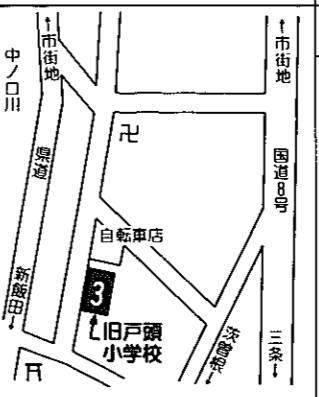

あなたの投票所をご案内

方位は北が上です。説明は投票所番号、投票所名、投票区域の順です。

<p>20 四ツ興野保育園 七軒、四ツ興野、 鯉沼第1、第3、幸町、十五間、神 尾、小坂、保坂、栄町、湯向台団地 七軒町、鯉沼1丁目、保坂団地、高町</p>	<p>15 大鷲保育園 鷲巻地域生活センター</p>	<p>10 白根第一中学校 文京町、高校前通、 徳波町、和泉、皇月町、美咲町、永 山町</p>	<p>5 新飯田地域生活センター 横町甲、乙、 乙川前甲、乙、中町、下町甲、乙、 新町甲、乙、上新田、砂原甲、乙、 古町、館、上中村、下中村、上吉、 下吉、東大通</p>
<p>21 産業厚生会館 五、六の町第1、第6、 魚町第1、第6、能登第1、第6、 葵町、白新町、親和町</p>	<p>16 中鷲ノ木集会所 中鷲ノ木第1、第2、 下鷲ノ木第1、郷ヶ通</p>	<p>11 旧戸石小学校 戸石新田、上浦、下 八枚、中小見、新生町</p>	<p>6 沖新保集落開発センター 飯島新川、 沖新保、上道湯、下道湯、道湯</p>
<p>22 古川保育園 古川、東古川、古川団 地、東町、古川宮前町、東町1丁目 杉菜町</p>	<p>17 中塩俵公会堂 松橋、中塩俵、下塩 俵</p>	<p>12 白井地域生活センター 堀掛、白井、 中山、小蔵子、朝捲、上赤波</p>	<p>7 庄瀬地域生活センター 免新田、古 川新田、庄瀬第1、第7、上町、下 町、牛崎、菱沼新田、菱沼第1、真 木新田</p>
<p>23 大通保育園 下鷲ノ木第2、鷲巻 桜町、大通1丁目、2丁目、大通西</p>	<p>18 根岸地域生活センター 山崎興野、 下山崎、上塩俵、新山崎町</p>	<p>13 西笠巻集落開発センター 引越、西 笠巻第1、第2、西笠巻新田第1、 下赤波</p>	<p>8 鑄物師児童館 菱沼第2、鑄物師興 野、蜘蛛興野、十二道島、上八枚、 次郎右エ門興野、ひまわり</p>
<p>24 大通地域生活センター 大通南1丁 目、4丁目、大通黄金1丁目、7丁 目</p>	<p>19 高井集落開発センター 根岸、北田 中、高井興野、高井東1丁目、2丁 目</p>	<p>14 大鷲地域生活センター 上大郷、横 垣、中大郷、犬掃新田、下大郷第1 、第2、西酒屋</p>	<p>9 小林地域生活センター 浦梨、鍋湯、 下木山、上木山、蔵主、平沼新田、 平沼、万年、櫛崎、田尾、鼠新田</p>

5
新飯田地域生活センター
横町甲、乙、
乙川前甲、乙、中町、下町甲、乙、
新町甲、乙、上新田、砂原甲、乙、
古町、館、上中村、下中村、上吉、
下吉、東大通

6
沖新保集落開発センター
飯島新川、
沖新保、上道湯、下道湯、道湯

7
庄瀬地域生活センター
免新田、古
川新田、庄瀬第1、第7、上町、下
町、牛崎、菱沼新田、菱沼第1、真
木新田

8
鑄物師児童館
菱沼第2、鑄物師興
野、蜘蛛興野、十二道島、上八枚、
次郎右エ門興野、ひまわり

9
小林地域生活センター
浦梨、鍋湯、
下木山、上木山、蔵主、平沼新田、
平沼、万年、櫛崎、田尾、鼠新田

1
白根保育園
桜町第1、第5、旭町
第1、第3、三の町、四の町、左エ
門小路、中央通第1、第6、曙町、
みのり、南新町、市役所上町

2
諏訪木保育園
諏訪木第1、第8、
水道町第1、第5、日の出町、砂押
第1、第2、母子寮、一の町第1、
第4、二の町、田中、平成町

3
旧戸頭小学校
戸頭、戸頭住宅、戸
頭団地