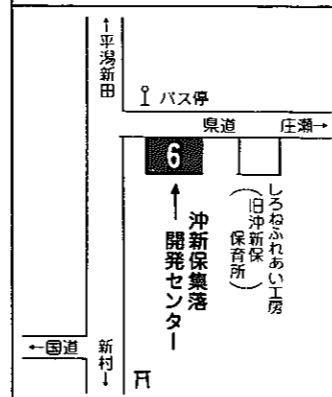

5
新飯田地域生活センター
横町甲、乙、
乙川前甲、乙、中町、下町甲、乙、
新町甲、乙、上新田、砂原甲、乙、
古町、館、上中村、下中村、上吉、
下吉、東大通