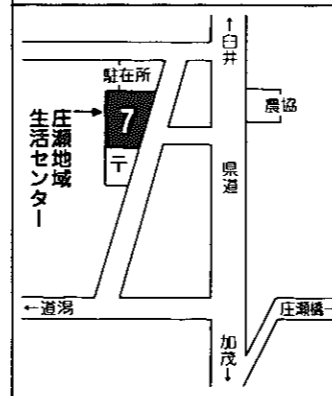

6
沖新保集落開発センター
飯島新川、
沖新保、上道湯、下道湯、道湯