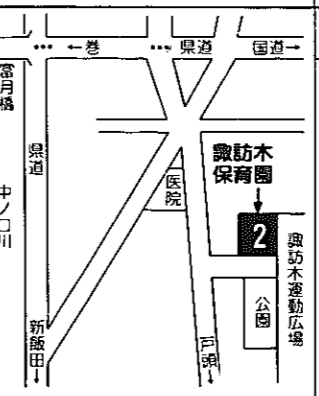

あなたの投票所をご案内

方位は北が上です。説明は投票所番号、投票所名、投票区域の順です。

<p>20 四ツ興野保育園 七軒、四ツ興野、 鯉沼第1、第3、幸町、十五間、神 尾、小坂、保坂、栄町、湯向台団地 七軒町、鯉沼1丁目、保坂団地、高町</p>	<p>15 大鷲保育園 鷲巻地域生活センター</p>	<p>10 白根第一中学校 文京町、高校前通、 徳波町、和泉、皇月町、美咲町、永 山町</p>	<p>5 新飯田地域生活センター 横町甲、乙、 乙川前甲、乙、中町、下町甲、乙、 新町甲、乙、上新田、砂原甲、乙、 古町、館、上中村、下中村、上吉、 下吉、東大通</p>
<p>21 産業厚生会館 五、六の町第1、第6、 魚町第1、第6、能登第1、第6、 葵町、白新町、親和町</p>	<p>16 中鷲ノ木集会所 中鷲ノ木第1、第2、 下鷲ノ木第1、郷ヶ通</p>	<p>11 旧戸石小学校 戸石新田、上浦、下 八枚、中小見、新生町</p>	<p>6 沖新保集落開発センター 飯島新川、 沖新保、上道湯、下道湯、道湯</p>
<p>22 古川保育園 古川、東古川、古川団 地、東町、古川宮前町、東町1丁目 杉菜町</p>	<p>17 中塩俵公会堂 松橋、中塩俵、下塩 俵</p>	<p>12 白井地域生活センター 堀掛、白井、 中山、小蔵子、朝捲、上赤波</p>	<p>7 庄瀬地域生活センター 免新田、古 川新田、庄瀬第1、第7、上町、下 町、牛崎、菱沼新田、菱沼第1、真 木新田</p>
<p>23 大通保育園 下鷲ノ木第2、鷲巻 桜町、大通1丁目、2丁目、大通西</p>	<p>18 根岸地域生活センター 山崎興野、 下山崎、上塩俵、新山崎町</p>	<p>13 西笠巻集落開発センター 引越、西 笠巻第1、第2、西笠巻新田第1、 下赤波</p>	<p>8 鑄物師児童館 菱沼第2、鑄物師興 野、蜘蛛興野、十二道島、上八枚、 次郎右エ門興野、ひまわり</p>
<p>24 大通地域生活センター 大通南1丁 目、4丁目、大通黄金1丁目、7丁 目</p>	<p>19 高井集落開発センター 根岸、北田 中、高井興野、高井東1丁目、2丁 目</p>	<p>14 大鷲地域生活センター 上大郷、横 垣、中大郷、犬掃新田、下大郷第1 、第2、西酒屋</p>	<p>9 小林地域生活センター 浦梨、鍋湯、 下木山、上木山、蔵主、平沼新田、 平沼、万年、櫛崎、田尾、鼠新田</p>

5
新飯田地域生活センター
横町甲、乙、
乙川前甲、乙、中町、下町甲、乙、
新町甲、乙、上新田、砂原甲、乙、
古町、館、上中村、下中村、上吉、
下吉、東大通

6
沖新保集落開発センター
飯島新川、
沖新保、上道湯、下道湯、道湯

7
庄瀬地域生活センター
免新田、古
川新田、庄瀬第1、第7、上町、下
町、牛崎、菱沼新田、菱沼第1、真
木新田

8
鑄物師児童館
菱沼第2、鑄物師興
野、蜘蛛興野、十二道島、上八枚、
次郎右エ門興野、ひまわり

9
小林地域生活センター
浦梨、鍋湯、
下木山、上木山、蔵主、平沼新田、
平沼、万年、櫛崎、田尾、鼠新田

1
白根保育園
桜町第1、第5、旭町
第1、第3、三の町、四の町、左エ
門小路、中央通第1、第6、曙町、
みのり、南新町、市役所上町

2
諏訪木保育園
諏訪木第1、第8、
水道町第1、第5、日の出町、砂押
第1、第2、母子寮、一の町第1、
第4、二の町、田中、平成町

3
旧戸頭小学校
戸頭、戸頭住宅、戸
頭団地