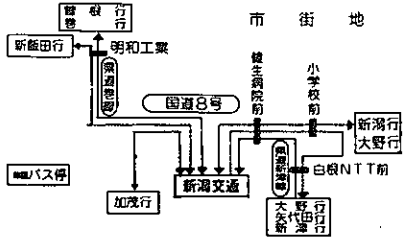

大風合戦

6月4日～8日 (ただし、状況により2日間を限度に延長することがあります)
午後1時～6時 (最終日は午後5時30分までです)

交通情報

午前9時から駐車禁止に

□三の町巻口商店わき小路 □四の町玉庭支店わき小路 □左エ門小路 □事務所小路

臨時駐車場のご利用を

□期間中 諏訪木運動広場、味方村道、木川木材 □6日(土)～7日(日) 市役所、法務局、教育委員会、白根小学校、保健センター、旧母子健康センター、白根健生病院第2・第3駐車場

バス停留所を変更

合戦期間中、三の町小柴メリヤス店前のバス停留所には、バスは止まりません。お間違いのないように。

ハスの運行

7日(日)は、本町通りが歩行者天国になるため、終日下図のとおり国道を中心にした運行となります。お間違いのないように。

商品の搬入出は午前中に

商店の皆さんへのお願いです。風合戦期間中は交通規制が行われますので、商品の搬入、搬出はなるべく午前中に行うようご協力ください。

風合戦の問い合わせ