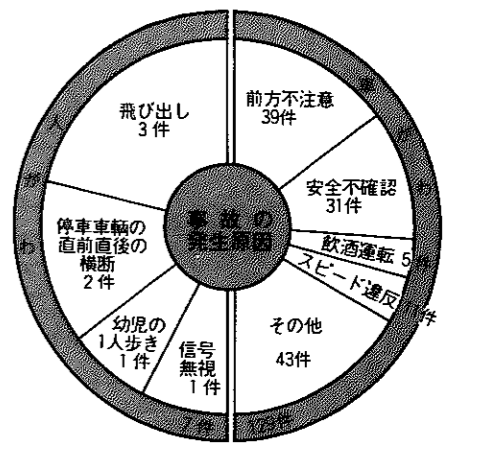

飲酒運転事故20市中トップ また、国道での事故が増える

昨年一年間、白根警察管内で起きた交通事故の状況がまとまりました。それによると、事故の発生件数、死者数、負傷者数とも前年よりわずかながら減少しています。しかし、飲酒運転による事故や死亡事故の発生率は県下の平均を大きく上回り、「ワースト白根市」といったあたりがたかない汚名も刷られます。

発生件数は横ばい状態だが...

昨年、白根管内(白根市、味方村、月瀧村)で発生した交通事故件数は、百三十六件、死者五人、負傷者百七十一人です。事故の発生件数は、四十八年の三十六件(死者十九人)をピークに、年々減少していますが、五十二年以降は横ばい状態が続いています。この傾向は県内、全国的にもほぼ同じようになっています。

事故の特徴は

では、管内の交通事故の特徴を見てみましょう。

国道事故の増加 県下の情勢とは逆に、国道での事故が前年より十一件増えて四十七件となっています。それに、大きな事故は依然として国道で多く発生しています。

交通ルールを守って

暴走や飲酒運転はもとより、わき見運転などの前方不注意、安

「安全運転でお願いします」と、五月十日、下塩俵地内の国道でローターアクトクラブが、ロータークラブの協力を得て、折り鶴をドライバーに配り、交通安全を呼びかけました。この日用意した千羽の折り鶴は、交通事故ゼロの願いをこめて、自分たちで暇をみつけては

ローターアクトクラブ

折り鶴で安全運転の呼びかけ

「安全運転でお願いします」と、五月十日、下塩俵地内の国道でローターアクトクラブが、ロータークラブの協力を得て、折り鶴をドライバーに配り、交通安全を呼びかけました。この日用意した千羽の折り鶴は、交通事故ゼロの願いをこめて、自分たちで暇をみつけては

白根警察署 交通課長 本間昭三さん

一人ひとりの注意がぜひ必要

昨年の三月に白根署に赴任してきて、まず驚いたことは国道での事故が多いことです。それもほとんどが、考えごとやわき見をしていたなどの漫然運転によるものなんです。五月の初めにも、保坂地内の国道わきの排水路に乗用車が転落し、二人が亡くなっています。国道を中心とした漫然運転による事故を、いかに少なくするかが、私に課せられた使命と思っています。事故を減らすには、取り締まりを強化することも大事ですが、みなさん一人ひとりの注意も、ぜひ必要です。