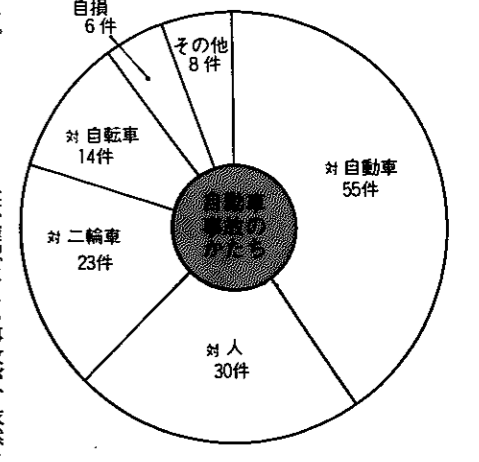

飲酒運転事故20市中トップ また、国道での事故が増える

昨年一年間、白根警察管内で起きた交通事故の状況がまとまりました。それによると、事故の発生件数、死者数、負傷者数とも前年よりわずかながら減少しています。しかし、飲酒運転による事故や死亡事故の発生率は県下の平均を大きく上回り、「ワースト白根市」といったあたりがたかない汚名も刷られます。

発生件数は横ばい状態だが...

昨年、白根管内(白根市、味方村、月瀧村)で発生した交通事故件数は、百三十六件、死者五人、負傷者百七十一人です。事故の発生件数は、四十八年の三十六件(死者十九人)をピークに、年々減少していますが、五十二年以降は横ばい状態が続いています。この傾向は県内、全国的にもほぼ同じようになっています。

事故の特徴は

では、管内の交通事故の特徴を見てみましょう。

国道事故の増加 県下の情勢とは逆に、国道での事故が前年より十一件増えて四十七件となっています。それに、大きな事故は依然として国道で多く発生しています。

交通ルールを守って

暴走や飲酒運転はもとより、わき見運転などの前方不注意、安

「安全運転でお願いします」と、五月十日、下塩俵地内の国道でローターアクトクラブが、ロータークラブの協力を得て、折り鶴をドライバーに配り、交通安全を呼びかけました。この日用意した千羽の折り鶴は、交通事故ゼロの願いをこめて、自分たちで暇をみつけては

ローターアクトクラブ

折り鶴で安全運転の呼びかけ

「安全運転でお願いします」と、五月十日、下塩俵地内の国道でローターアクトクラブが、ロータークラブの協力を得て、折り鶴をドライバーに配り、交通安全を呼びかけました。この日用意した千羽の折り鶴は、交通事故ゼロの願いをこめて、自分たちで暇をみつけては

白根警察署 交通課長 本間昭三さん

一人ひとりの注意がぜひ必要

昨年の三月に白根署に赴任してきて、まず驚いたことは国道での事故が多いことです。それもほとんどが、考えごとやわき見をしていたなどの漫然運転によるものなんです。五月の初めにも、保坂地内の国道わきの排水路に乗用車が転落し、二人が亡くなっています。国道を中心とした漫然運転による事故を、いかに少なくするかが、私に課せられた使命と思っています。事故を減らすには、取り締まりを強化することも大事ですが、みなさん一人ひとりの注意も、ぜひ必要です。