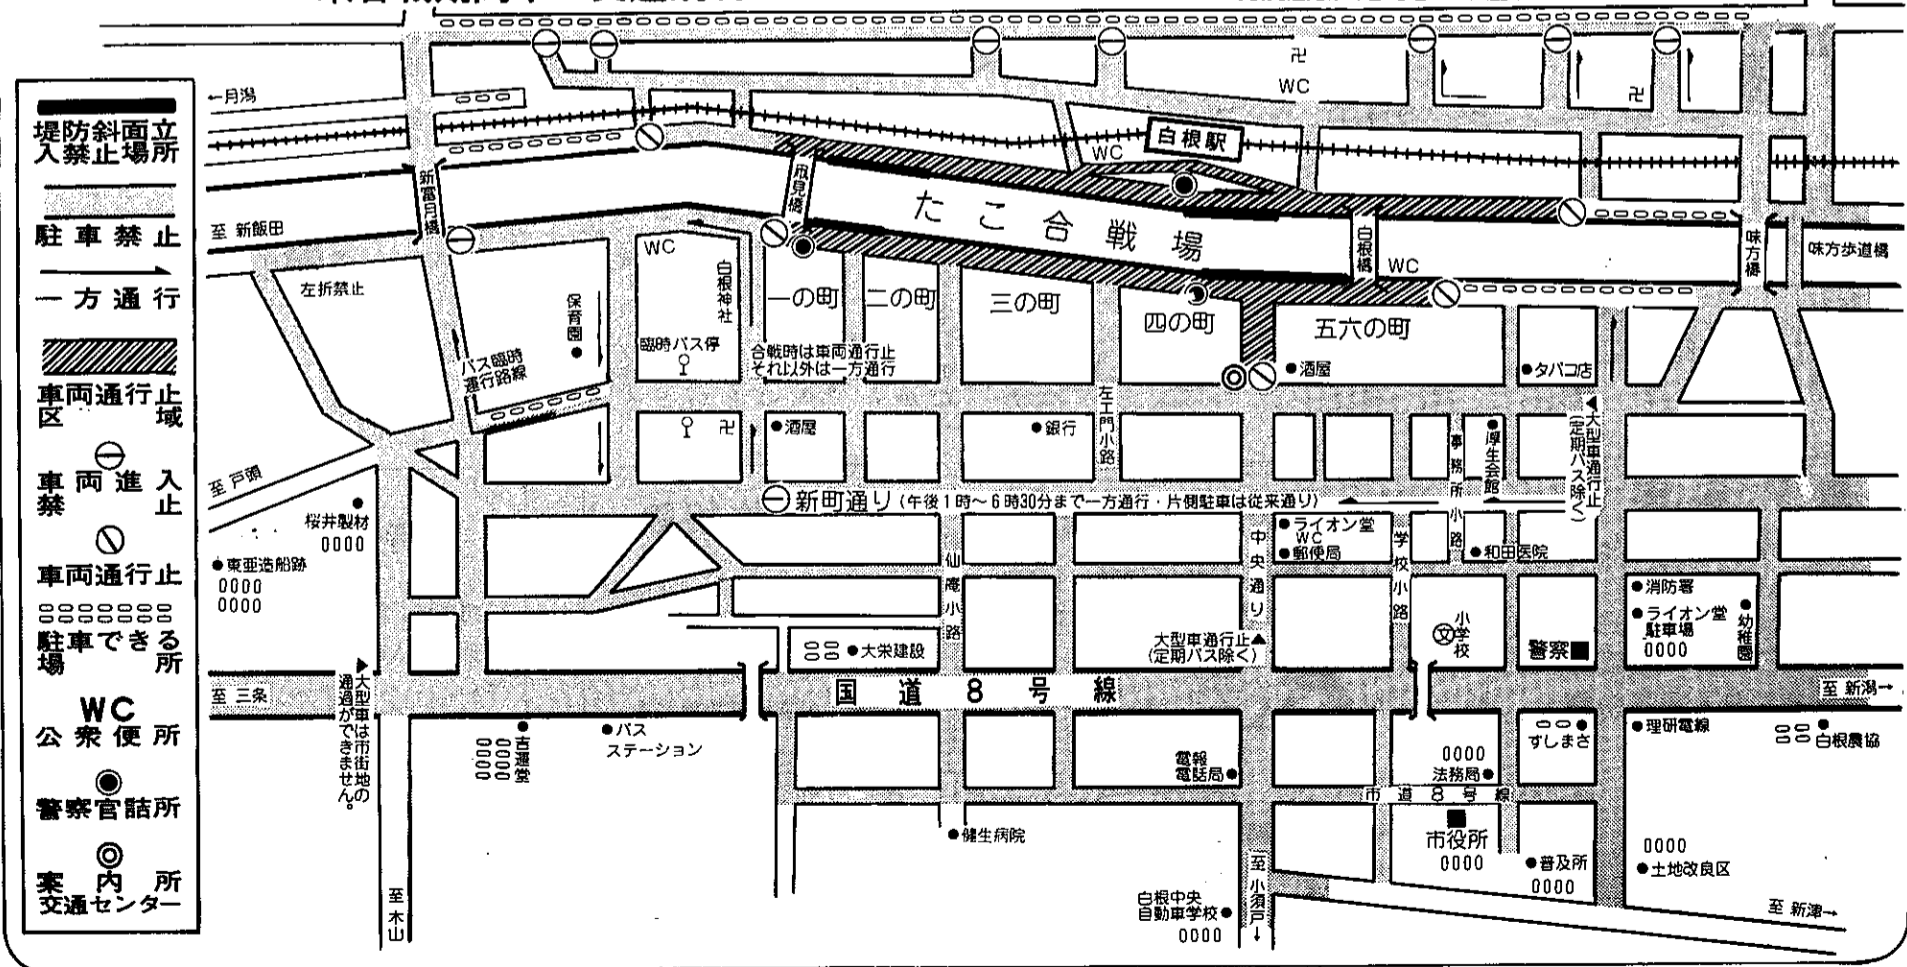

本新蝶

桃太郎

催物ご案内

子ども大鳳合戦

- ▷とき 6月2日 午後3時～午後6時
- 6月5日 午前10時～午後1時
- ▷ところ 大鳳合戦会場

サツキ展示会

- ▷とき 6月4日 午前8時30分～午後8時
- 6月5日 午前8時30分～午後5時
- ▷ところ 厚生会館(大会議室)
- ▷主催 木葉会

市展

鳳合戦期間中の交通規制(午後1時～午後6時30分)

(味方農免道路は4日・5日のみ大型車は通れません・普通車交互通行)

午前9時から
駐車禁止道路

- ▷次の道路は、午前9時から午後6時30分まで、駐車禁止です。
- ▶玉庭支店
- ▶事務所小路(金子洋品店～和田医院)
- ▶二の町～三の町小路
- ▶味方農免道路片側

臨時
駐車場

期間中の駐車場——▷すしまさわき ▷東亜造船跡地

- 4日(土)の駐車場——▷市役所 ▷白根市農協
- 5日(日)の駐車場——▷桜井製材 ▷吉運堂 ▷木川木材 ▷白根自動車学校
- ▷市役所 ▷土地改良区 ▷法務局 ▷普及所
- ▷白根市農協