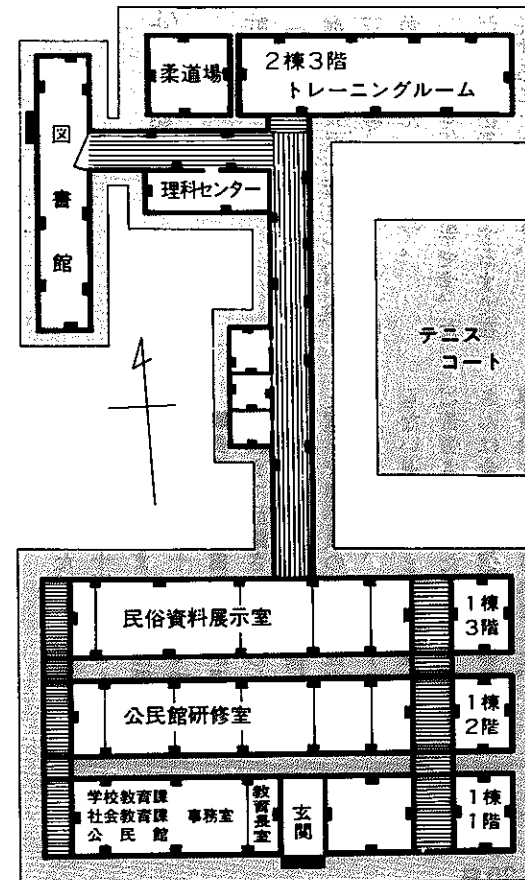

学校を スポーツ活動に開放

体力づくりやレクリエーションなどに、学校の体育施設をご利用ください。(申し込み) 体育係へ。

【開放校】 新飯田中、茨曾根小、庄瀬小、小林小、白根小、第一中、白井中、大鷲中、根岸小。

【利用できる人】 5人以上で定期的に活動する責任者の明確な団体(不定期に利用したい人はそのつと学校長の許可を得てください)

館 公民館研修室 (1棟2階)

集会などに便利です。

研修室も設けました。グループ、団体などの集いに利用してみたいかがでしょう。

- 【開館時間】 午前8時30分～午後10時
- 【休館日】 年末年始
- 【使用料】 無料
- 【申し込み】 利用日の5日前までに公民館へ

本を読みましょう

図書館 (庁舎西側)

昨年度の図書貸出し状況を見ると、1人当たりの市民が0.5冊の本を読んだことになっています。今年はせめて、1人1冊くらい読んでほしいものです。

- 【開館時間】 午前10時～午後5時(火・金曜日は午後8時)
- 【休館日】 日曜日、祝日、ばく書期間、年末年始
- 【貸し出し】 1人2冊まで期間は1週間

自動車文庫も活躍中!

毎月第2火曜日に、次のところで貸し出しを行なっています。

- 【コース】 松橋神社前(10:00)→中塩俵保育所(10:30)→鷺の木桜町(11:00)→中鷺の木神社(11:30)→白井駐在所(13:30)→庄瀬正願寺(14:00)→戸頭団地(14:50)

配本所 ここでも貸し出しています

- ▷ 枝村健久宅(新飯田) ▷ 茨曾根駐在室
- ▷ 上杉正則宅(茨曾根) ▷ 戸石小学校
- ▷ 鷺巻農協

【募集人員】 50人(8回の学習会に継続して参加できる人。お子さん連れでもかまいません)

【開設期間】 7月1日～52年3月31日

【学習日】 月1回日曜日の午後公民館で

【申し込み】 7月20日まで社会教育課

(☎3171)へ

お母さんのために.....

乳幼児学級を開設

乳幼児を持つお母さんを対象に、年8回の学習会を開きます。この機会に母親としての必要な知識を学んでください。

ご利用ください... みんなの施設

旧白根中

民俗資料展示室 (1棟3階)

古い時代の生活用具や農耕具など約300点が展示してあります。

- 【開館時間】 午前9時～午後4時(土曜日は正午まで)
- 【休館日】 日曜日、祝日、年末年始
- 【入館料】 無料

トレーニングルーム

(2棟3階)

【開館時間】 午前10時～午後5時(火・金曜日は午後7時) 【休館日】 土・日曜日、祝日、年末年始 【使用料】 無料

会員を募集中

婦人健康教室

婦人の皆さん!こぞって参加してください。"美容と健康。の維持に、きっと役立ちます。

【募集対象】 市内の婦人であればどなたでも.....

【申し込み】 7月26日までに公民館へ。電話でもOK費用は教材費のみ。

問い合わせ.....
教育委員会・公民館.....☎3171