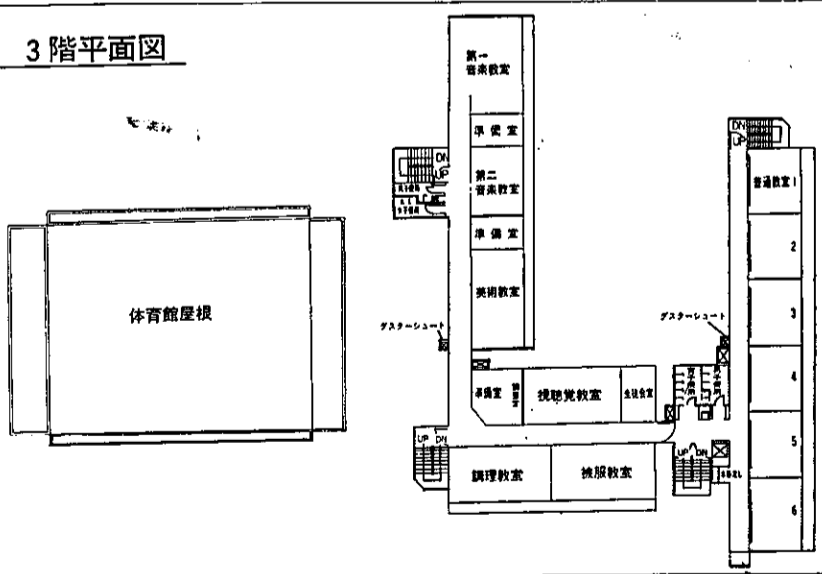

1階平面図

暖房設備を完備

では図面をご覧ください。
施設の総延べ床面積は七千六百七・四
一平方メートルで、管理棟が各建物群の中央に
配置されています。
その一階には教師外来玄関と生徒の玄
関(昇降口)、体育館を除く全館暖房の
ための機械室、工作室などが設けられま
す。
また、体育館は、独自の玄関、ロッカ
ー室、運動後の汗を流すシャワー室、放
送室などを備えています。

2階平面図

デラックスな
テレビ放送設備

二階をご案内しましょう。
まず管理棟には校長室、職員室、会議
室、それにデラックスなテレビ放送設備
を持つ放送室、ゆったりと落ち着いて読
書のできる図書室、科学実験もできる理
科室などが配置されています。
体育館は、とくに体育の向上と運動活
動の面からつくられる、二階回廊を利用
した巡回路は、ユニークなアイデアとし
て生かされ、冬期間の運動不足の解消に
役立つことでしょう。

3階平面図

語学教室などに最新設備