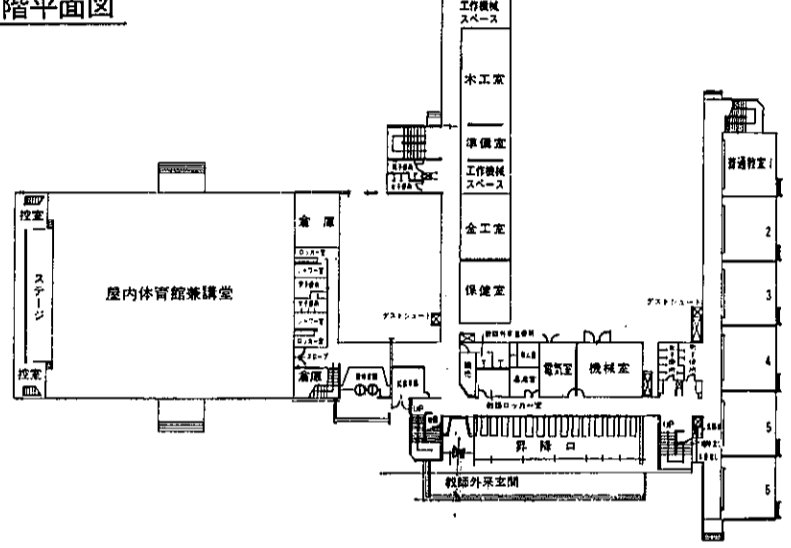

「うーんこれはすばらしい」

第1中学校—工事現場をご案内

急ピッチで進む第一中学校の建設工事
紙上見学、としゃれこんで、皆さんと
いっしょに、工事現場をたずねてみま
しょう。
四万九千二十一平方メートルの広大な敷地に
そそり立つ第一中学校。規模や内容的に
も一級品です。
校舎は有機的に結ばれた、管理棟、普
通教室棟、特別教室棟、体育館の四つの
建物から構成されます。

規模・内容とも一級施設

炎天下、地上15メートルの高さで
鉄骨組み(体育館屋根)。

1階平面図

暖房設備を完備

では図面をご覧ください。
施設の総延べ床面積は七千六百七・四
一平方メートルで、管理棟が各建物群の中央に
配置されています。
その一階には教師外来玄関と生徒の玄
関(昇降口)、体育館を除く全館暖房の
ための機械室、工作室などが設けられま
す。
また、体育館は、独自の玄関、ロッカ
ー室、運動後の汗を流すシャワー室、放
送室などを備えています。

2階平面図

デラックスな
テレビ放送設備