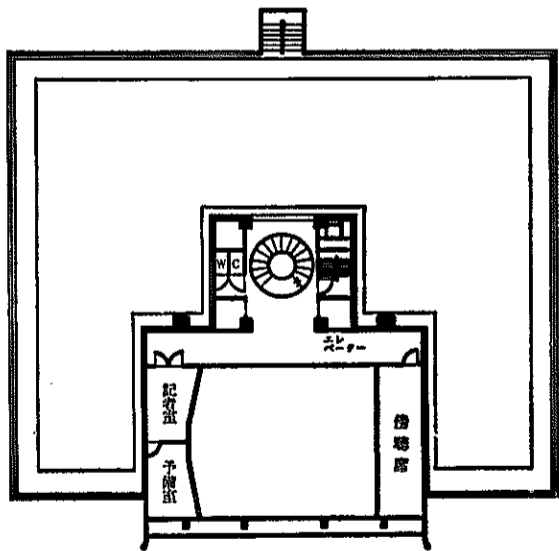

新市庁舎の建設に着手

完成は46年春

冷暖房 完備 エレベーター付

住民サービスの向上をはかり、合わせて広域行政白根ブロックの拠点として、それにふさわしい近代的な庁舎の建設をいと、かねて進められていた新庁舎の設計がこのほどできあがり、十二月四日、現場で起工式が行なわれました。

今回着手されたのは、整地と本体工事だけで、新鴻の福田組が二億二千四百万円余りで落札、四十六年春の完成を目ざして始めたものです。設計によれば、新しい庁舎は四階建て(一部五階)で延べ約八千五百平方メートル(二千五百六十坪)、冷暖房完備、エレベーター付きというデラックスなもので、まさに新生白根市のシンボルにふさわしい建つて物といえます。そしてこれが完成するとこれまで各所に分散して皆さんに不便をかけていた、ガス水道局をはじめ教育委員会など、行政機構のすべてがここに移動することになります。

五階平面図