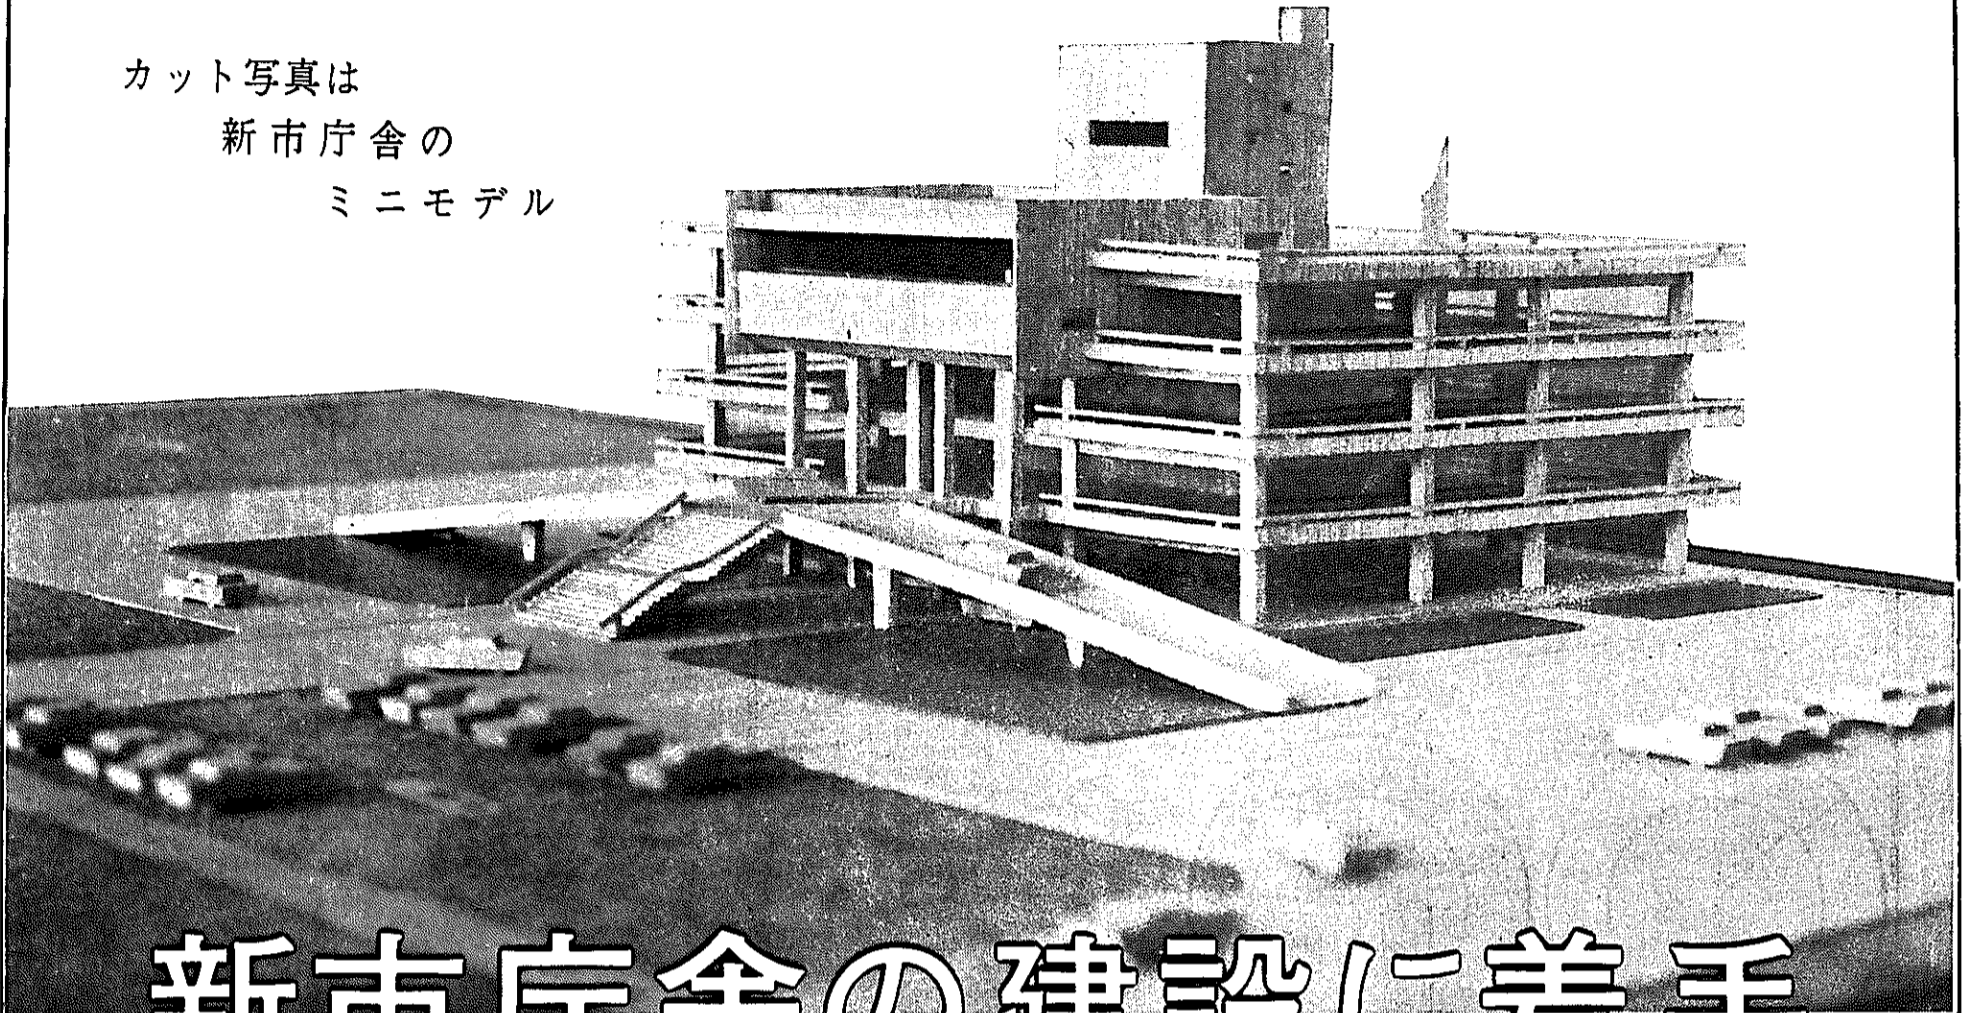

(12月1日現在)		(11月中)	
人口	33,367	出生	36
男	16,020	死亡	27
女	17,347	転入	66
世帯	6,611	転出	97

カット写真は
新市庁舎の
ミニモデル

新市庁舎の建設に着手

完成は46年春

冷暖房 完備 エレベーター付

住民サービスの向上をはかり、合わせて広域行政白根ブロックの拠点として、それにふさわしい近代的な庁舎の建設をいと、かねて進められていた新庁舎の設計がこのほどできあがり、十二月四日、現場で起工式が行なわれました。

今回着手されたのは、整地と本体工事だけで、新鴻の福田組が二億二千四百万円余りで落札、四十六年春の完成を目ざして始めたものです。設計によれば、新しい庁舎は四階建て(一部五階)で延べ約八千五百平方メートル(二千五百六十坪)、冷暖房完備、エレベーター付きというデラックスなもので、まさに新生白根市のシンボルにふさわしい建つて物といえます。そしてこれが完成するとこれまで各所に分散して皆さんに不便をかけていた、ガス水道局をはじめ教育委員会など、行政機構のすべてがここに移動することになります。