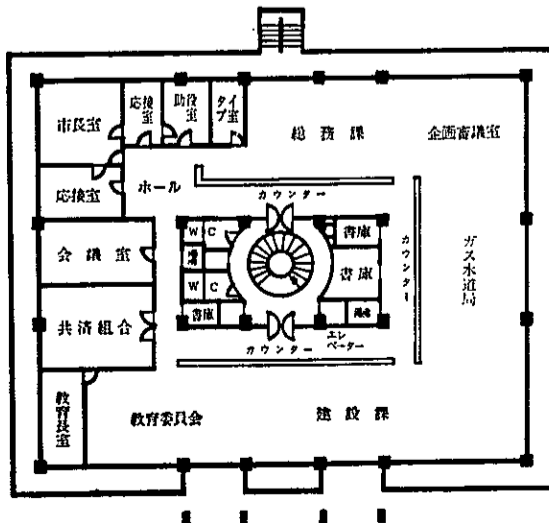

今回着手されたのは、整地と本体工事だけで、新鴻の福田組が二億二千四百万円余りで落札、四十六年春の完成を目ざして始めたものです。設計によれば、新しい庁舎は四階建て(一部五階)で延べ約八千五百平方メートル(二千五百六十坪)、冷暖房完備、エレベーター付きというデラックスなもので、まさに新生白根市のシンボルにふさわしい建つて物といえます。そしてこれが完成するとこれまで各所に分散して皆さんに不便をかけていた、ガス水道局をはじめ教育委員会など、行政機構のすべてがここに移動することになります。

五階平面図

一階平面図

四階平面図

三階平面図

二階平面図