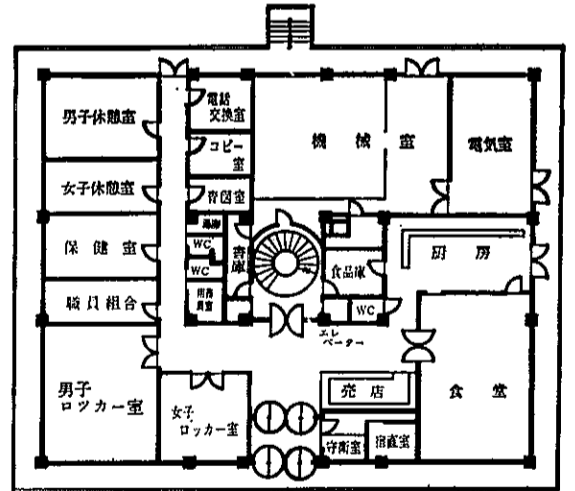

(12月1日現在)		(11月中)	
人口	33,367	出生	36
男	16,020	死亡	27
女	17,347	転入	66
世帯	6,611	転出	97

カット写真は
新市庁舎の
ミニモデル

新市庁舎の建設に着手

完成は46年春

冷暖房 完備 エレベーター付

住民サービスの向上をはかり、合わせて広域行政白根ブロックの拠点として、それにふさわしい近代的な庁舎の建設をいと、かねて進められていた新庁舎の設計がこのほどできあがり、十二月四日、現場で起工式が行なわれました。

今回着手されたのは、整地と本体工事だけで、新鴻の福田組が二億二千四百万円余りで落札、四十六年春の完成を目ざして始めたものです。設計によれば、新しい庁舎は四階建て(一部五階)で延べ約八千五百平方メートル(二千五百六十坪)、冷暖房完備、エレベーター付きというデラックスなもので、まさに新生白根市のシンボルにふさわしい建つて物といえます。そしてこれが完成するとこれまで各所に分散して皆さんに不便をかけていた、ガス水道局をはじめ教育委員会など、行政機構のすべてがここに移動することになります。

一階平面図