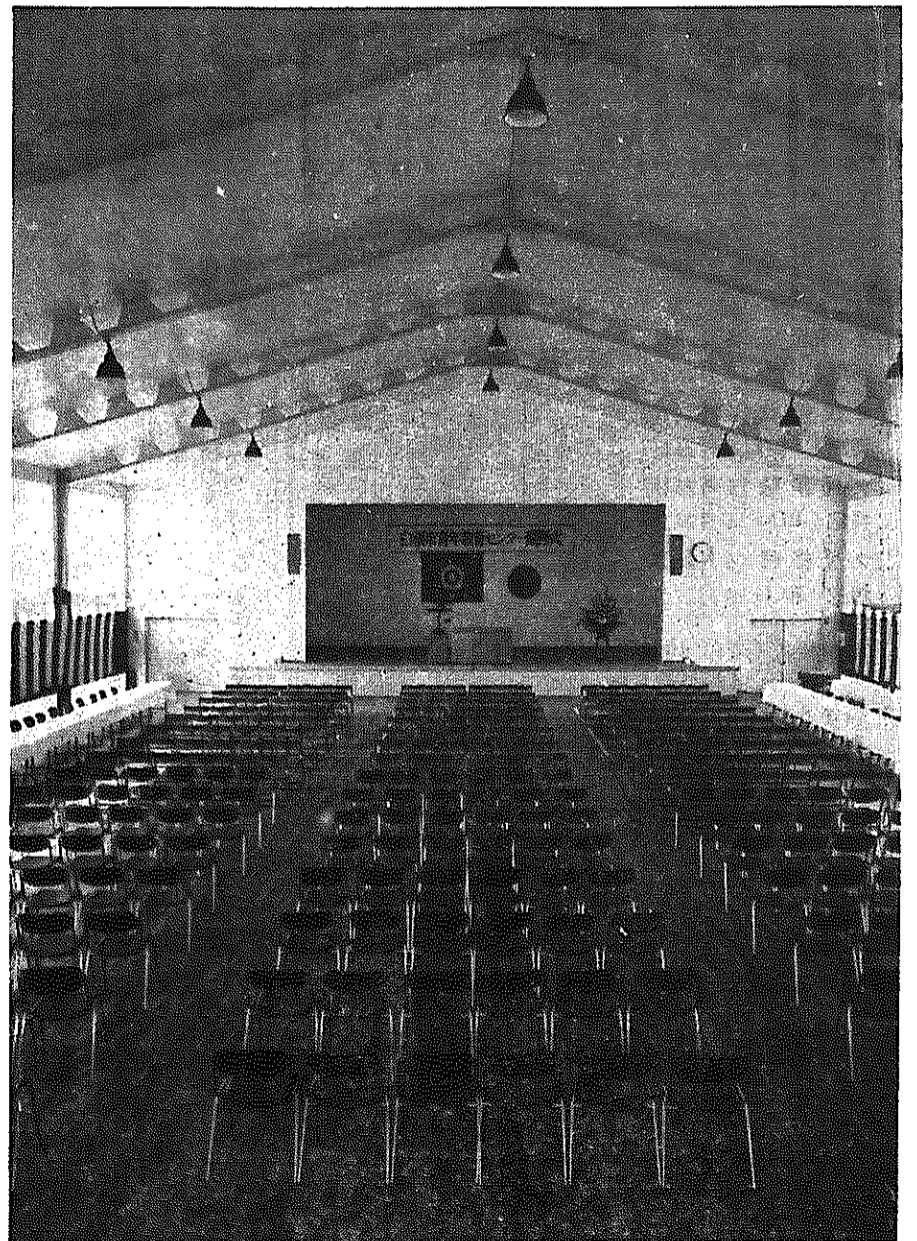

▲ 青年教育センター全景

鉄筋コンクリート二階建てのこのセンターには、これから紹介する各室のほかに、視聴覚室、相談室、図書資料室などがあります。左の建て物は体育館です。

▲ 談話室

個人でも気軽に使えるへやで、ここには12人～13人くらいはいます。

▲ 実験実習室

船などの実験や料理などの実習に使うへやで、このとなりに実習室兼食堂もあります。

▶ 体 育 館

いす席で四〇〇人がはかれるこの体育館は、これから、集会に、いろいろなスポーツ大会にと使われることと思います。ステージの反対側には、シャワー室もあります。

▶ 音 楽 室

ここには、ステレオ、電気オルガンが常に置いてあります。