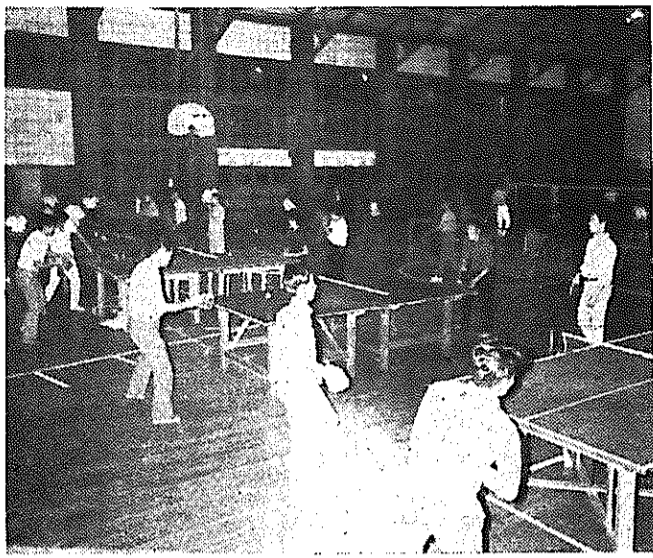

秋の全国交通安全運動

十月三十一日まで

明かるい町づくりを目標

スポーツ あなたもぜひどうぞ

このスポーツ教室は、県が一市町村はその施設として学校決めた「スポーツ施設のない」を開放しようという呼びか

気軽にスポーツを楽しむ市民(白根中体育館で)

国道での事故が半数以上

事故23件 負傷21人 先月中に発生した事故は、線が十二件で全体の半数以上

この日行なわれるのは、①年齢層別②玉入れ競争③たばこの火つけ競争④パン食の徒手体操、白根小児童の鼓笛隊パレード、白根中生徒の

「明治百年を祝う歌」の歌詞を募集 国では、つぎのような方法で「明治百年を祝う歌」の歌詞を募集しています。

十一月の農地相談室 農業委員会は、来月の農地相談室をつぎのとおり開きます。農地の売買、交換、転用など、すべての農地問題は、近くの相談室へ気軽に相談してください。

飛び出しに注意 事故の原因のうち約八十パーセントが運転者の不注意によるもの