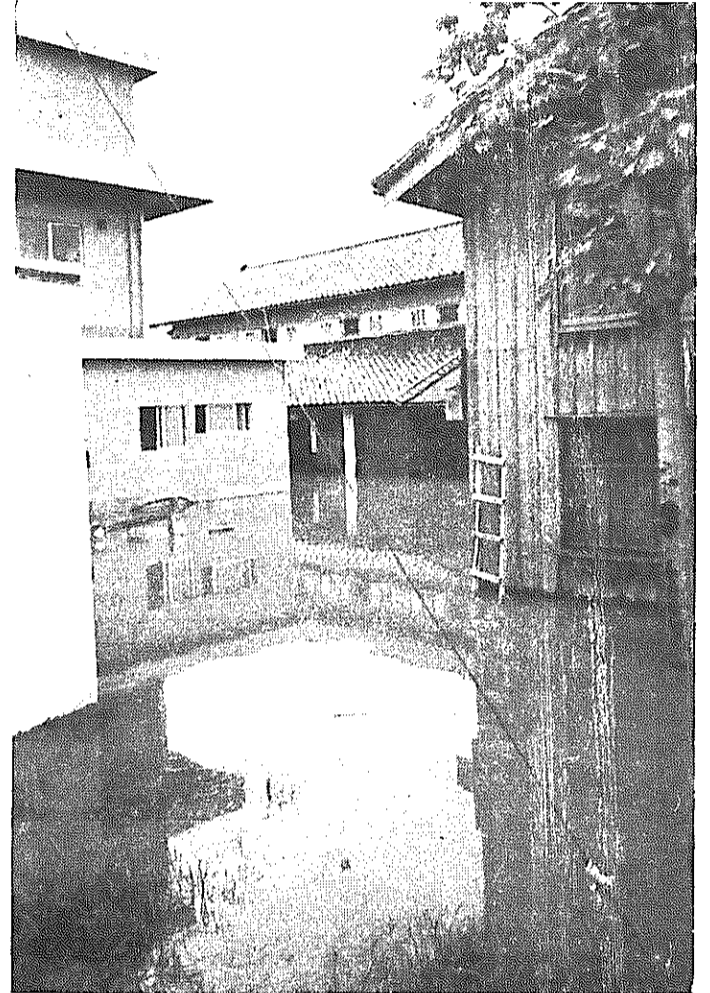

実りを奪

▲ 奪われた史上最高の実り

史上最高の収穫を目前に、無情の豪雨が、実りを奪ってしまった。
農作物の被害額は、8億円をこえた。

▶ 農協倉庫にも水魔

庄瀬農協の事務所、倉庫も水につかったが、さいわい、保管政府米は無事。

▲ 旭町一帯の満々たる濁水

市内全体で床上浸水が218世帯、床下浸水が706世帯にもおよぶ。

▲ どす黒い流れが床上に (旭町で)

水がひいたあとの始末が大変。伝染病予防などに適切な措置がのぞまれる。

▲ 県道が水路に。(中央通りで)

土のうも飲み込む西用水路のドロ水