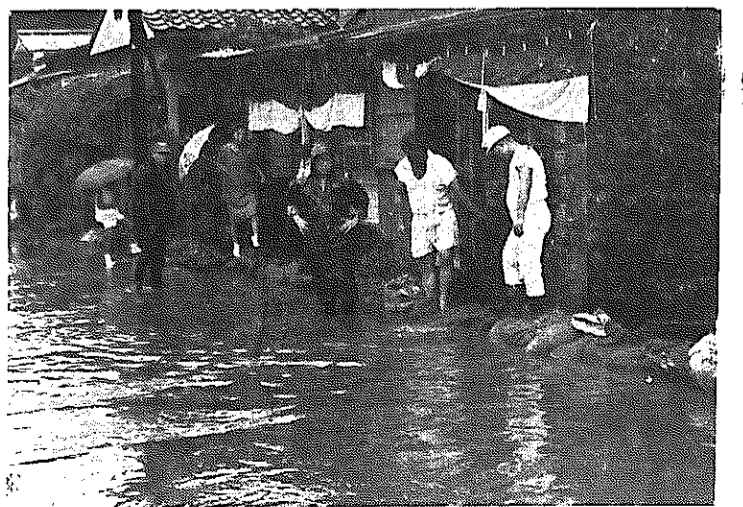

実りを奪

▲ 奪われた史上最高の実り

史上最高の収穫を目前に、無情の豪雨が、実りを奪ってしまった。
農作物の被害額は、8億円をこえた。

▶ 農協倉庫にも水魔

庄瀬農協の事務所、倉庫も水につかったが、さいわい、保管政府米は無事。

▲ 旭町一帯の満々たる濁水

市内全体で床上浸水が218世帯、床下浸水が706世帯にもおよぶ。

▲ どす黒い流れが床上に (旭町で)

水がひいたあとの始末が大変。伝染病予防などに適切な措置がのぞまれる。

▲ 県道が水路に。(中央通りで)

土のうも飲み込む西用水路のドロ水