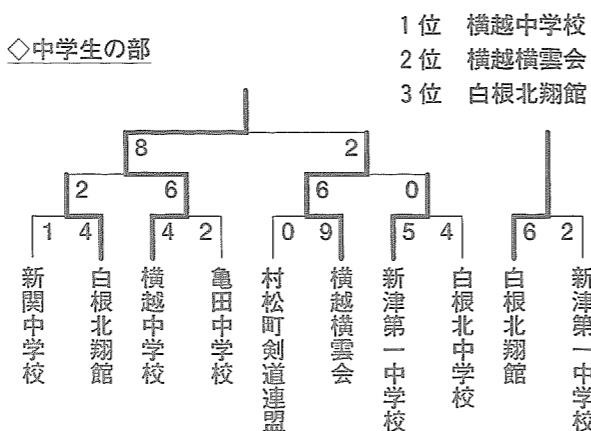

2回戦 横越クラブ 2-0 ファミリー新発田(新発田市)
 準決勝 横越クラブ 2-0 希 望(長岡市)

決勝 横越クラブ 2 { 15-21 } 1 新通クラブ(新潟市)
 { 21-15 }
 { 21-16 }

創立30周年記念 近郷剣道大会

横越町剣道連盟は創立30周年を迎え、創立当時の指導者佐藤藤男氏や県連会長・町長・体育協会会長等の来賓を招き、盛大に近郷剣道大会を開催しました。

試合結果

◇小学生の部

◇中学生の部

中央公民館からのお知らせ

申し込み/問い合わせ ☎ 385-2043
 FAX 385-4431
 開館時間 昼間 9:00~17:00
 開館時間 夜間 18:00~22:00
 閉館時間 月曜 17:00~22:00

二本木で男の料理教室

参加者募集!!

男性の料理初心者を対象とした料理教室を開催します。
 ご飯の炊き方から始まり、味噌汁の作り方、おかずの作り方を実際に料理しながら楽しく勉強しましょう。
 申込みは電話またはファックスにて受け付けます。