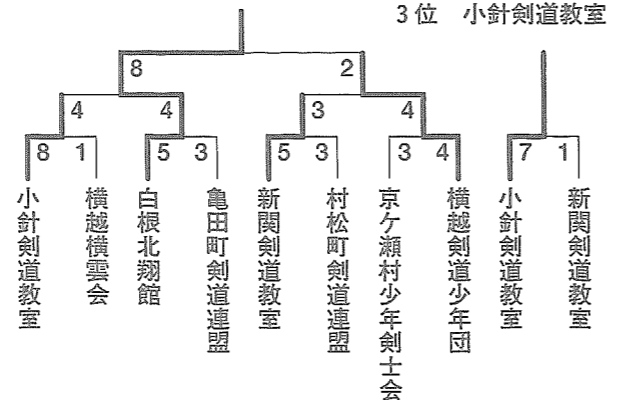

2回戦 横越クラブ 2-0 ファミリー新発田(新発田市)
 準決勝 横越クラブ 2-0 希 望(長岡市)

決勝 横越クラブ 2 { 15-21 } 1 新通クラブ(新潟市)
 { 21-15 }
 { 21-16 }

創立30周年記念 近郷剣道大会

横越町剣道連盟は創立30周年を迎え、創立当時の指導者佐藤藤男氏や県連会長・町長・体育協会会長等の来賓を招き、盛大に近郷剣道大会を開催しました。

試合結果

◇小学生の部

◇中学生の部

中央公民館からのお知らせ

申し込み/問い合わせ ☎ 385-2043
 FAX 385-4431
 開館時間 昼間 9:00~17:00
 開館時間 夜間 18:00~22:00
 閉館時間 月曜 17:00~22:00

二本木で男の料理教室

参加者募集!!

男性の料理初心者を対象とした料理教室を開催します。
 ご飯の炊き方から始まり、味噌汁の作り方、おかずの作り方を実際に料理しながら楽しく勉強しましょう。
 申込みは電話またはファックスにて受け付けます。