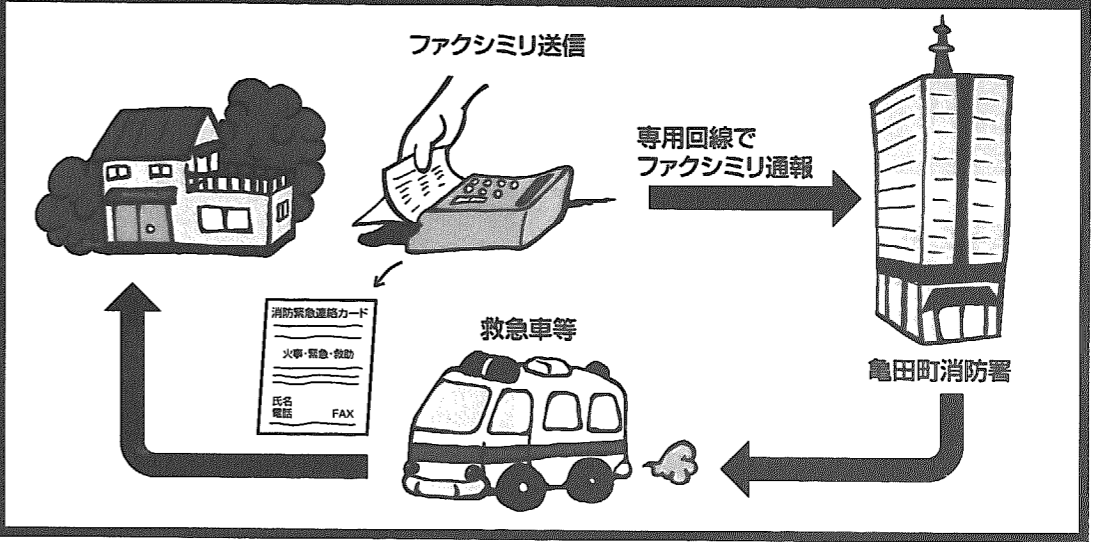

消防緊急通報カード

どうしましたか○を付けてください。

火事・救急・救助・ガスもれ

◎用件の内容を簡単に書いてください

横越町	丁目	番号
	階	号室
氏名	血液型	+
	Rh	-
電話番号	FAX	

※消防緊急通報カードは横越町分署、役場健康推進課にあります。

聴覚・言語障害者用緊急ファクシミリ通報

聴覚障害者等で緊急時に電話による119番通報が困難な方

耳よりな情報

広域情報ネットワーク

<月潟村>
旧新潟交通電鉄駅舎・保存電車公開
▶日時 6月24日(土)～25日(日)
午前9時～午後6時

▶場所 旧新潟交通電鉄月潟駅構内
▶保存車両
・モハ10形モハ11号 過去の廃止まで主力として活躍した旅客用車両。
・モワ51形モワ51号 昭和初期の電車のスタイルを今に伝える電動貨車
・キ100形キ116号 ラッセル装置付ディーゼル機関車が登場する以前の国鉄ラッセル車。