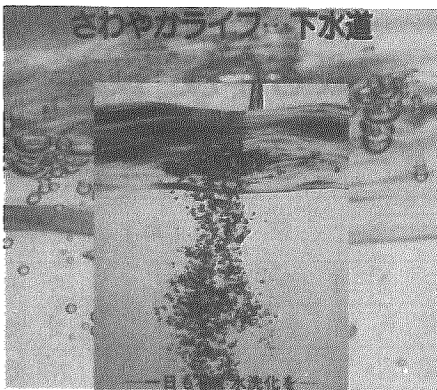

○沢海 四二・七％
○木津 二五・一％
(平成8年3月31日現在)

下水道管・ポンプ場 からのお願い

マンホールや公共ますのふたを開けて、ゴミや雪などを入れたりすると下水道管やポンプが詰まったりします。また、ふたが開いたままになったりして危険です。

砂・ゴミ・野菜くずなどは下水道に流さないで

下水道管が詰まったり、悪臭の原因となります。

水洗トイレはトイレトーパーを

水に溶けない紙（ティッシュペーパーなど）・紙おむつ・生理用品・タバコ・ガム・髪の毛などを流すとつまりの原因になります。

洗剤は粉石けんを

石けんは、処理場の微生物にとって大好きな食べ物。合成洗剤は、微生物の嫌われ者。処理場の働きを低下させたりして、処理場では完全に処理されません。

有毒・危険物を
流さないで

ガソリン・シンナー・石油・アルコール・薬品などは絶対流さないでください。爆発などを起こし、大事故になりかねません。

てんぷら油などは
流してはいけません

てんぷら油・サラダ油などは流すと下水道管の中で固まり、管をつまらせたり、処理場の働