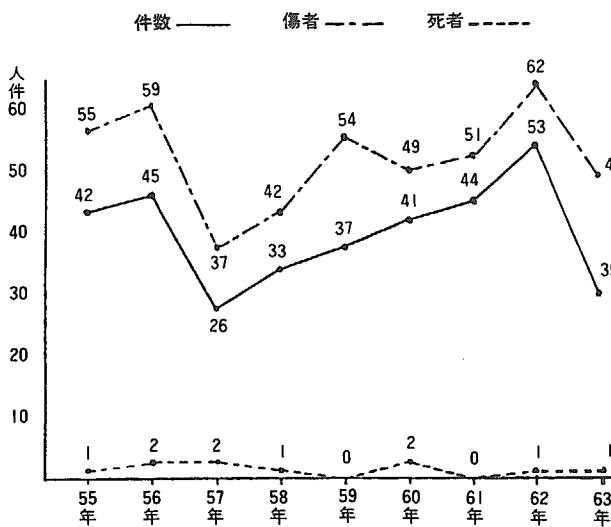

村内の過去9年間の交通事故発生状況

また、昨年ワーストワンの汚名となった村内居住者による事故件数も、前年比二十一件減の四十件にとどまりました。それに伴って事故率も前年の一三・三五%から八・五%に下がり、免許人口一千人当たりの居住市町村別事故率が県下で五十位と急落。ワーストワンの汚名を返上することができました。