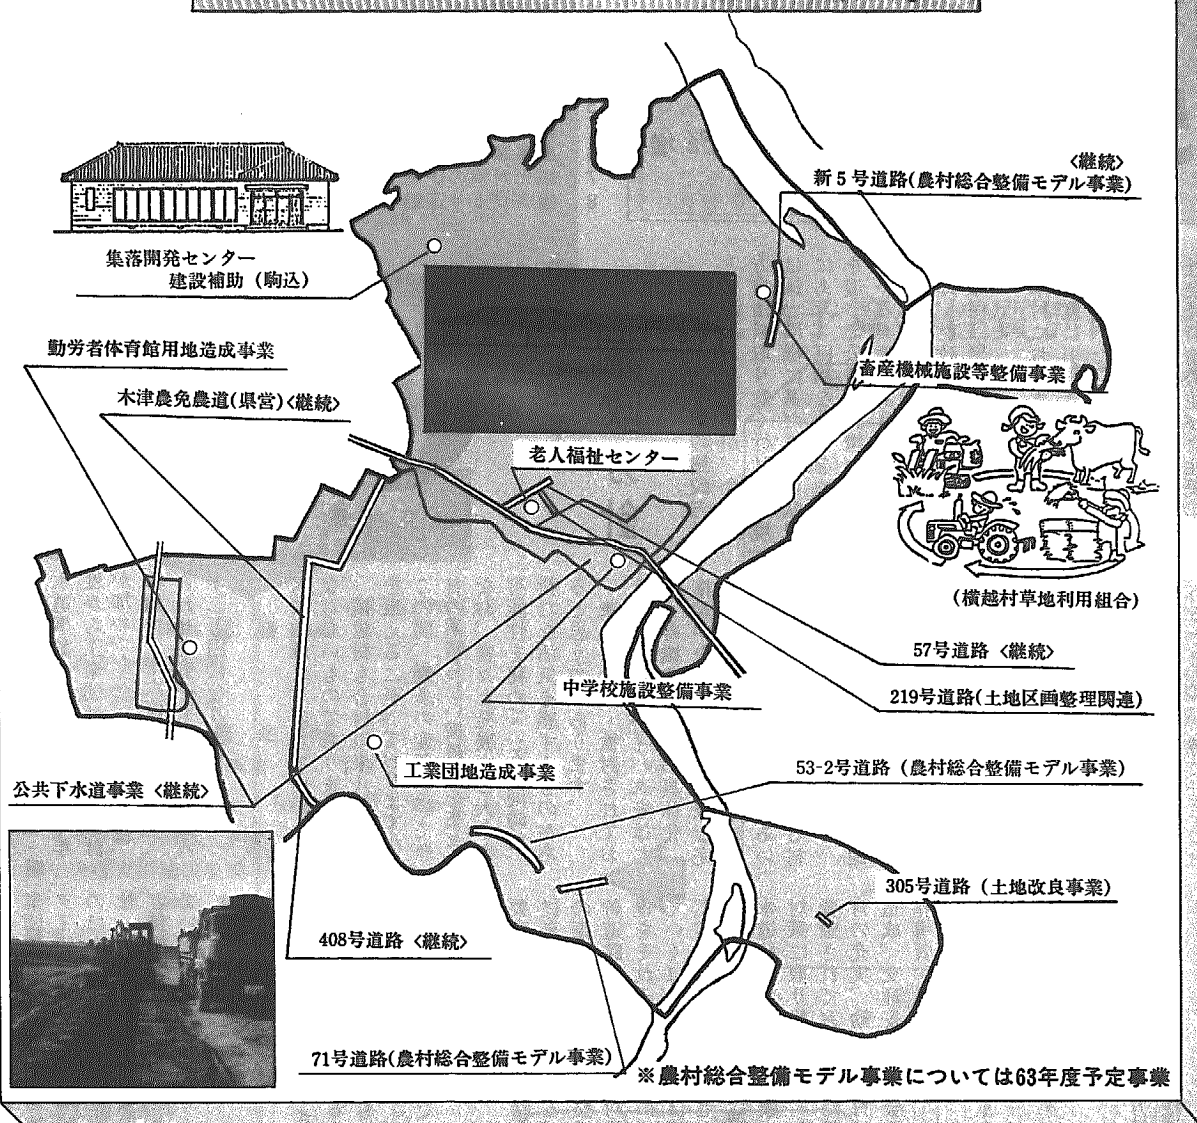

63年度横越村の主な事業

回人口のうごき回

<63年2月末日現在>

総人口	9,314人	(増減)	(+18)
うち			
男	4,512人		(+13)
女	4,802人		(+5)
世帯数	2,128世帯		(+2)
2月の動き			
出生	12人	死亡	5人
転入	22人	転出	11人

横越村の交通事故発生件数 (昭和63年1月～2月末)

	発生件数 (件)			死者数 (人)			傷者数 (人)		
	2月	累計	前年比	2月	累計	前年比	2月	累計	前年比
横越村	4	8	+4	0	0	±0	5	9	+5
南署内	31	61	-8	0	0	±0	42	74	-11
県計	664	1,274	+120	6	17	+3	844	1,612	+207