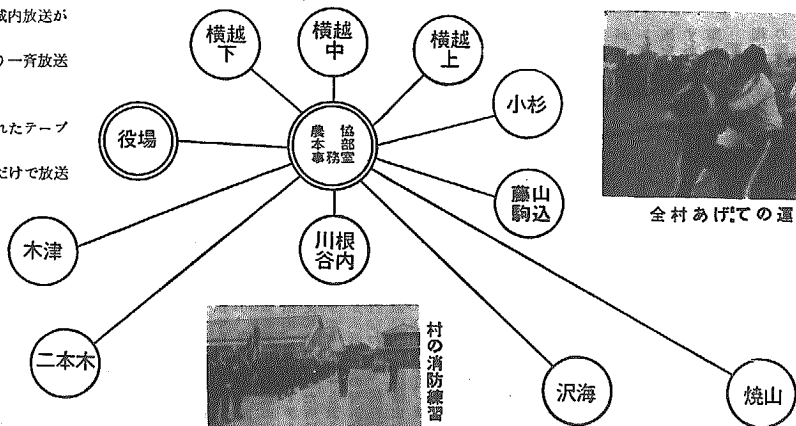

地区のまつり

村の消防練習

ページング放送

- ①本部まで行かなくとも、居ながらにして、地域内放送ができます。
- ②火災・水害等の災害発生時の緊急放送が役場より一斉放送できます。
- ③本部よりの一斉放送は今まで通りです。
- ④自動放送装置により定められた時間で編集されたテープにより、自動放送ができます。
- ⑤電話未加入者には、スピーカーを取り付けるだけで放送が受信できます。