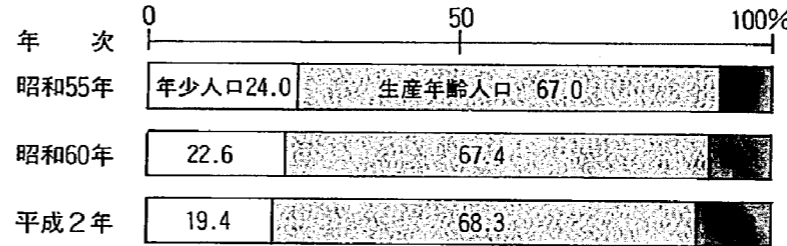

表② 3世代の人口構成比

と、黒埼町（二〇・七割）、新潟市（二一・五割）、豊上市（二一・六割）、燕市（二二・〇割）に次いで、五番目に低い、県平均一五・三割よりはだいぶ下回っています。

老年人口の中でも、八十歳以上の高齢者は六八一人おり、前回の四三五人と比べ高い伸びを示し、長寿社会、高齢化社会の様相をくっきりと浮かび上げています。

また逆に、年少人口は割合を下げ、最近問題に取り上げられるように、出生率の低下が数字に表われています。このまま推移すれば、将来人口構造が逆ピラミッド型になる

元旦マラソン参加者募集!

希望者は当日会場へ

車の通りも少ない、閑静な元旦の街並を走り抜けるのも、また格別です。どしどしご参加ください。

と き…一月一日（元旦）
当日の午前十時二十分から十時四十分まで、会場にて受付いたします。

と ころ…諏訪神社境内