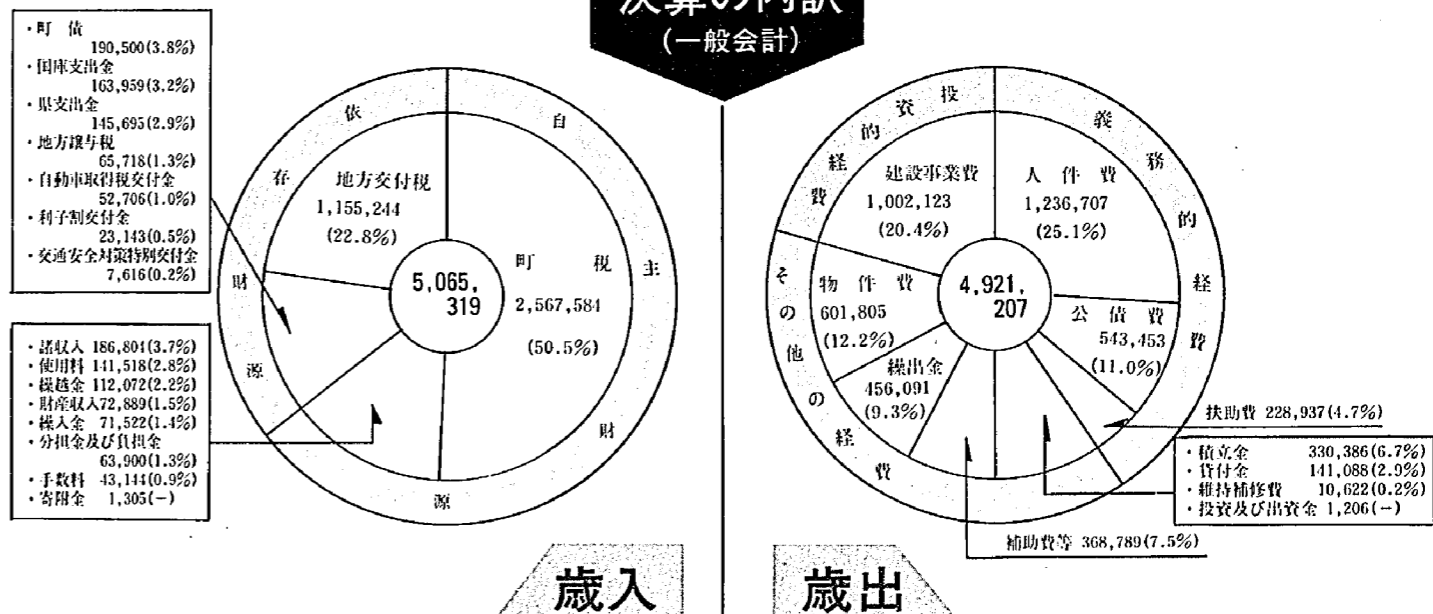

昭和六十三年年度一般会計決算

一億四千万円の黒字

前号で紹介したように、町議会十二月定例会において、昭和六十三年年度の一般会計・特別会計の歳入歳出決算が認定されました。今回は、一般会計決算の内容についてご報告します。

一般会計決算の内訳

昭和六十三年年度の亀田町一般会計決算額は、歳入が当初予算額より五億四、七六五万二千円増えて五〇億六、五三二万九千円となり、一方歳出では四億〇、三五四万円の増減で、二〇億七、七二七万七千円となりました。

歳入

町の一般会計に入ったお金は、五〇億六、五三二万九千円は、自主財源：好景気を反映してか町民税・固定資産税の増収があり、町税は昨年より約七、八〇〇万円多い二五億六、七五八万四千円でした。また使用料一億四、一五二万八千円など、自主財源の合計は三

歳出

一般会計で町の仕事に使ったお金は、四九億二、二二〇万七千円

◆投資的経費：亀小校舎大規模改修、庁舎建設用地造成工事、体育用地造成工事、大月公園用地買収・造成工事、道水路の整備などの事業に一〇億〇、二二二万三千円を使いました。

◆義務的経費：人件費二億三、六七〇万七千円、扶助費二億二、八九三万七千円、交債費五億四、三四五万三千円

建設事業

- △補助事業
  - ・亀小校舎大規模改修 七、五八七万九千円
  - ・町道四八〇号線道路改良 一、三九八万八千円
- ▽単独事業
  - ・道路側溝新設工事 一億九、八四五万七千円
  - ・庁舎建設用地造成工事 七、九七九万〇千円
  - ・体育用地造成工事 五、八八九万〇千円
  - ・水路工事 五、七四〇万〇千円
  - ・大月公園用地購入 四、三九一萬一千元
- ▽県営事業負担金
  - ・県営亀田郷港水防除事業 六、四八四万一千元
  - ・農道整備事業 一、四四二万五千元

決算の内訳 (一般会計)

基本工事が終り、鉄骨が建ちはじめた