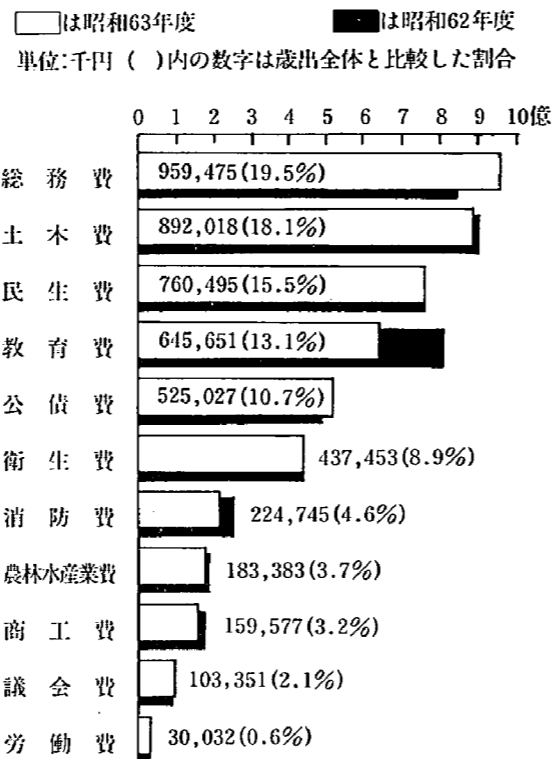

### 目的別に見た歳出の内訳

役場をはじめ、国・県のおもな機関は、毎月第2・第4土曜日が休み(閉庁)です。