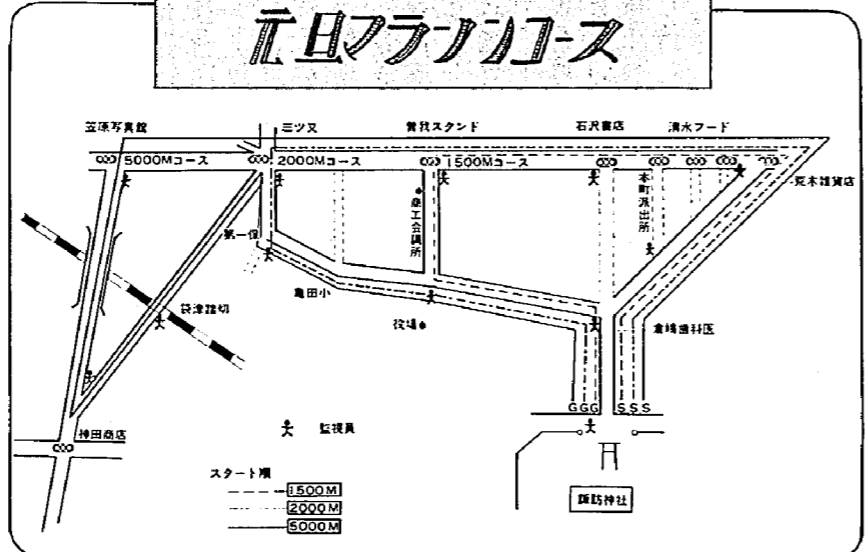

華麗な調べ 第一回音楽祭

第一回音楽祭が十月二十三日町民会館で開かれ、華麗な調べに約七〇〇人の聴衆を魅了しました。

第一部合唱では小学生で構成するカトリック教会、もみの木合唱隊の「もみじ」など六団体が二、三曲ずつ披露したあと、一五〇人全員による合同合唱には美しいハーモニーが会場いっぱいになりました。

第二部は亀田中、亀田西中、新潟向陽高の三校による吹奏楽「アンダンテ」など得意なレパートリーを演奏。最後に三校のメンバー一三〇人が「タッチ・オーブニング主題曲」などを合同演奏し、盛大な拍手を浴びていました。